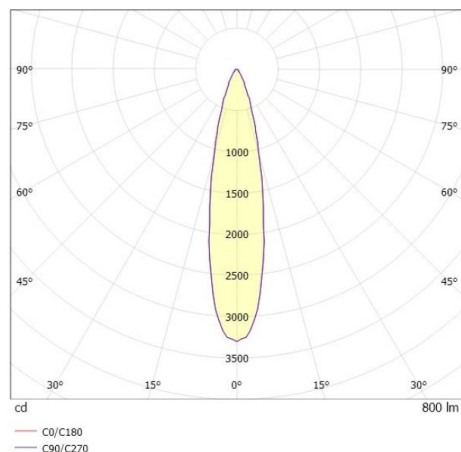

LITIN 2.0

540-0112219066060

LITIN 2 SD FARETTO DA PARETE/SOFFITTO in alluminio, nero, simile a RAL 9005, Decoro nero, lente in plastica di elevata qualità fascio 24°, emissione luminosa diretto, girevole 350°, orientabile 90°, dimmerabilità: non dimmerabile, adattatore/basetta nero, IP20

DISEGNO

CURVA DISTRIBUZIONE LUCE

DETTAGLI TECNICI

Potenza sistema [W]	10
tipo di lampadina	LED
flusso luminoso [lm]	800
temperatura colore [K]	3000K
CRI	>90
Ottica	lente in plastica di elevata qualità
Designer	INHOUSE
Dimmerabilità	non dimmerabile
area di emissione luce	diretta
ang.del fascio lumin.[°]	24°
classe di tensione [V]	220-240V 50/60Hz
Materiale	alluminio
lunghezza [mm]	121,1
altezza [mm]	110
diametro [mm]	90
classe di protezione[IP]	IP20
classe di protezione	classe di protezione II
peso netto [kg]	1,27
Colore lampada	nero
RAL	9005
Colore adattatore/basetta	nero
Colore decoro	nero
cod.EAN	9010506826388
durata di vita [h]	30 000
cl. efficienza energ.	G

I valori indicati sono nominali. Tolleranza della potenza e del flusso luminoso +/- 10%. Tolleranza della temperatura colore: +/- 150 K. I valori sono riferiti ad una temperatura ambiente di 25°C, salvo diversa indicazione.