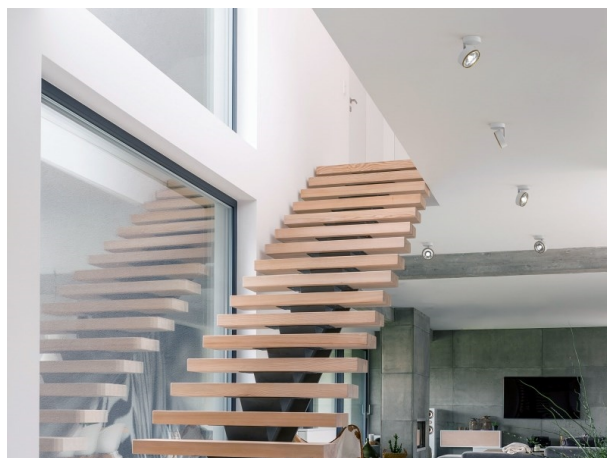

LITIN 2.0

540-0112219066060

LITIN 2 SD FARETTO DA PARETE/SOFFITTO in alluminio, nero, simile a RAL 9005, Decoro nero, lente in plastica di elevata qualità fascio 24°, emissione luminosa diretto, girevole 350°, orientabile 90°, dimmerabilità: non dimmerabile, adattatore/basetta nero, IP20

DISEGNO

CURVA DISTRIBUZIONE LUCE

DETTAGLI TECNICI

Potenza sistema [W]	10
tipo di lampadina	LED
flusso luminoso [lm]	800
temperatura colore [K]	3000K
CRI	>90
Ottica	lente in plastica di elevata qualità
Designer	INHOUSE
Dimmerabilità	non dimmerabile
area di emissione luce	diretta
ang.del fascio lumin.[°]	24°
classe di tensione [V]	220-240V 50/60Hz
Materiale	alluminio
lunghezza [mm]	121,1
altezza [mm]	110
diametro [mm]	90
classe di protezione[IP]	IP20
classe di protezione	classe di protezione II
peso netto [kg]	1,27
Colore lampada	nero
RAL	9005
Colore adattatore/basetta	nero
Colore decoro	nero
cod.EAN	9010506826388
durata di vita [h]	30 000
cl. efficienza energ.	G