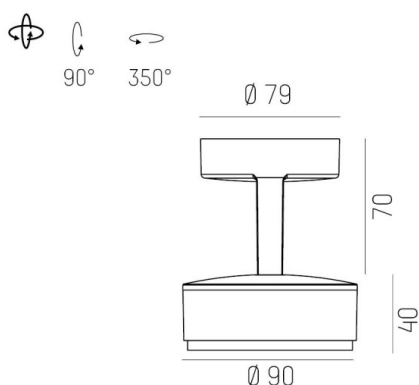

LITIN 2.0

540-0112219066060

LITIN 2 SD FARETTO DA PARETE/SOFFITTO in alluminio, nero, simile a RAL 9005, Decoro nero, lente in plastica di elevata qualità fascio 24°, emissione luminosa diretto, girevole 350°, orientabile 90°, dimmerabilità: non dimmerabile, adattatore/basetta nero, IP20

DISEGNO

CURVA DISTRIBUZIONE LUCE

DETTAGLI TECNICI

Potenza sistema [W]	10
tipo di lampadina	LED
flusso luminoso [lm]	800
temperatura colore [K]	3000K
CRI	>90
Ottica	lente in plastica di elevata qualità
Designer	INHOUSE
Dimmerabilità	non dimmerabile
area di emissione luce	diretta
ang.del fascio lumin.[°]	24°
classe di tensione [V]	220-240V 50/60Hz
Materiale	alluminio
lunghezza [mm]	121,1
altezza [mm]	110
diametro [mm]	90
classe di protezione[IP]	IP20
classe di protezione	classe di protezione II
peso netto [kg]	1,27
Colore lampada	nero
RAL	9005
Colore adattatore/basetta	nero
Colore decoro	nero
cod.EAN	9010506826388
durata di vita [h]	30 000
cl. efficienza energ.	G