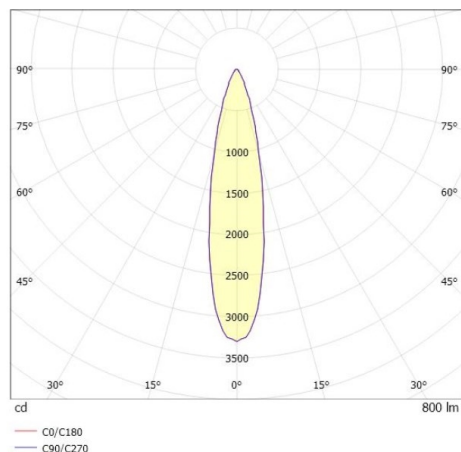

LITIN 2.0

540-01122191b4040

LITIN 2 SD FARETTO DA PARETE/SOFFITTO in alluminio, grigio, simile a RAL 9006, Decoro rame, lente in plastica di elevata qualità fascio 24°, emissione luminosa diretto, girevole 350°, orientabile 90°, dimmerabilità: non dimmerabile, adattatore/basetta grigio, IP20

DISEGNO

DETTAGLI TECNICI

Potenza sistema [W]	10
tipo di lampadina	LED
flusso luminoso [lm]	800
temperatura colore [K]	3000K
CRI	>90
Ottica	lente in plastica di elevata qualità
Designer	INHOUSE
Dimmerabilità	non dimmerabile
area di emissione luce	diretta
ang.del fascio lumin.[°]	24°
classe di tensione [V]	220-240V 50/60Hz
Materiale	alluminio
lunghezza [mm]	121,1
altezza [mm]	110
diametro [mm]	90
classe di protezione[IP]	IP20
classe di protezione	classe di protezione II
peso netto [kg]	1,29
Colore lampada	grigio
RAL	9006
Colore adattatore/basetta	grigio
Colore decoro	rame
cod.EAN	9010506973518
durata di vita [h]	30 000
cl. efficienza energ.	G

CURVA DISTRIBUZIONE LUCE

I valori indicati sono nominali. Tolleranza della potenza e del flusso luminoso +/- 10%. Tolleranza della temperatura colore: +/- 150 K. I valori sono riferiti ad una temperatura ambiente di 25°C, salvo diversa indicazione.