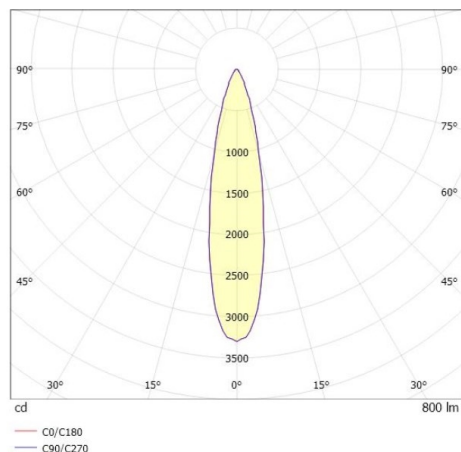

LITIN 2.0

540-01122191d4040

LITIN 2 SD FARETTO DA PARETE/SOFFITTO in alluminio, grigio, simile a RAL 9006, Decoro oro, lente in plastica di elevata qualità fascio 24°, emissione luminosa diretto, girevole 350°, orientabile 90°, dimmerabilità: non dimmerabile, adattatore/basetta grigio, IP20

DISEGNO

CURVA DISTRIBUZIONE LUCE

DETTAGLI TECNICI

Potenza sistema [W]	10
tipo di lampadina	LED
flusso luminoso [lm]	800
temperatura colore [K]	3000K
CRI	>90
Ottica	lente in plastica di elevata qualità
Designer	INHOUSE
Dimmerabilità	non dimmerabile
area di emissione luce	diretta
ang.del fascio lumin.[°]	24°
classe di tensione [V]	220-240V 50/60Hz
Materiale	alluminio
lunghezza [mm]	121,1
altezza [mm]	110
diametro [mm]	90
classe di protezione[IP]	IP20
classe di protezione	classe di protezione II
peso netto [kg]	1,29
Colore lampada	grigio
RAL	9006
Colore adattatore/basetta	grigio
Colore decoro	oro
cod.EAN	9010506973525
durata di vita [h]	30 000
cl. efficienza energ.	G

I valori indicati sono nominali. Tolleranza della potenza e del flusso luminoso +/- 10%. Tolleranza della temperatura colore: +/- 150 K. I valori sono riferiti ad una temperatura ambiente di 25°C, salvo diversa indicazione.