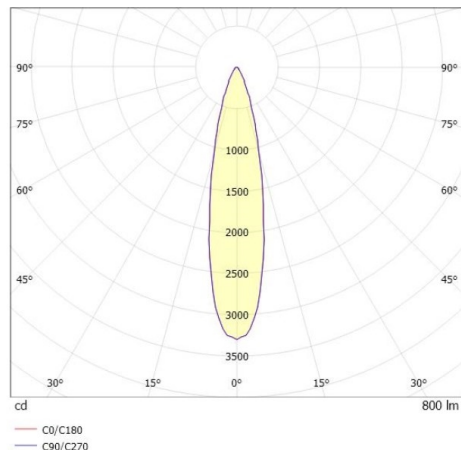

LITIN 2.0

540-01122191d5050

LITIN 2 SD FARETTO DA PARETE/SOFFITTO in alluminio, bianco, simile a RAL 9016, Decoro oro, lente in plastica di elevata qualità fascio 24°, emissione luminosa diretto, girevole 350°, orientabile 90°, dimmerabilità: non dimmerabile, adattatore/basetta bianco, IP20

DISEGNO

CURVA DISTRIBUZIONE LUCE

DETTAGLI TECNICI

Potenza sistema [W]	10
tipo di lampadina	LED
flusso luminoso [lm]	800
temperatura colore [K]	3000K
CRI	>90
Ottica	lente in plastica di elevata qualità
Designer	INHOUSE
Dimmerabilità	non dimmerabile
area di emissione luce	diretta
ang.del fascio lumin.[°]	24°
classe di tensione [V]	220-240V 50/60Hz
Materiale	alluminio
lunghezza [mm]	121,1
altezza [mm]	110
diametro [mm]	90
classe di protezione[IP]	IP20
classe di protezione	classe di protezione II
peso netto [kg]	1,27
Colore lampada	bianco
RAL	9016
Colore adattatore/basetta	bianco
Colore decoro	oro
cod.EAN	9010506826135
durata di vita [h]	30 000
cl. efficienza energ.	G

I valori indicati sono nominali. Tolleranza della potenza e del flusso luminoso +/- 10%. Tolleranza della temperatura colore: +/- 150 K. I valori sono riferiti ad una temperatura ambiente di 25°C, salvo diversa indicazione.