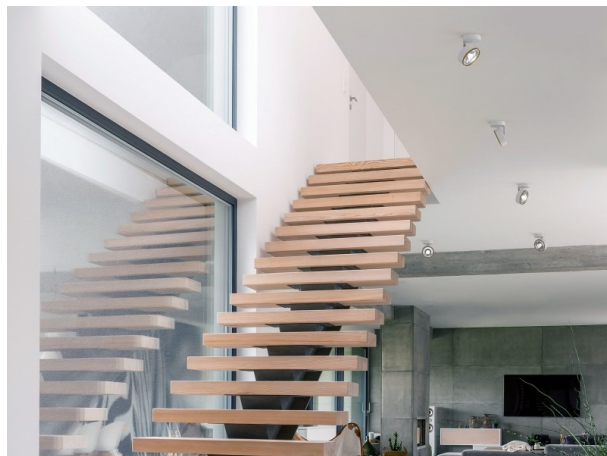

LITIN 2.0

540-01122191d5050

LITIN 2 SD FARETTO DA PARETE/SOFFITTO in alluminio, bianco, simile a RAL 9016, Decoro oro, lente in plastica di elevata qualità fascio 24°, emissione luminosa diretto, girevole 350°, orientabile 90°, dimmerabilità: non dimmerabile, adattatore/basetta bianco, IP20

DISEGNO

CURVA DISTRIBUZIONE LUCE

DETTAGLI TECNICI

Potenza sistema [W]	10
tipo di lampadina	LED
flusso luminoso [lm]	800
temperatura colore [K]	3000K
CRI	>90
Ottica	lente in plastica di elevata qualità
Designer	INHOUSE
Dimmerabilità	non dimmerabile
area di emissione luce	diretta
ang.del fascio lumin.[°]	24°
classe di tensione [V]	220-240V 50/60Hz
Materiale	alluminio
lunghezza [mm]	121,1
altezza [mm]	110
diametro [mm]	90
classe di protezione[IP]	IP20
classe di protezione	classe di protezione II
peso netto [kg]	1,27
Colore lampada	bianco
RAL	9016
Colore adattatore/basetta	bianco
Colore decoro	oro
cod.EAN	9010506826135
durata di vita [h]	30 000
cl. efficienza energ.	G