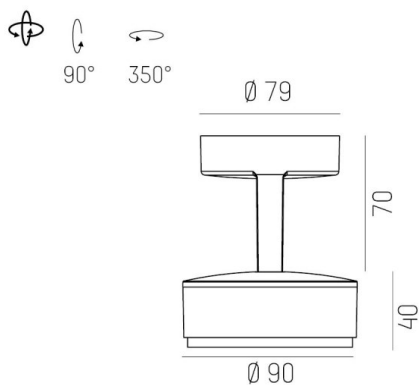

LITIN 2.0

540-01122191d5050

LITIN 2 SD FARETTO DA PARETE/SOFFITTO in alluminio, bianco, simile a RAL 9016, Decoro oro, lente in plastica di elevata qualità fascio 24°, emissione luminosa diretto, girevole 350°, orientabile 90°, dimmerabilità: non dimmerabile, adattatore/basetta bianco, IP20

DISEGNO

CURVA DISTRIBUZIONE LUCE

DETTAGLI TECNICI

Potenza sistema [W]	10
tipo di lampadina	LED
flusso luminoso [lm]	800
temperatura colore [K]	3000K
CRI	>90
Ottica	lente in plastica di elevata qualità
Designer	INHOUSE
Dimmerabilità	non dimmerabile
area di emissione luce	diretta
ang.del fascio lumin.[°]	24°
classe di tensione [V]	220-240V 50/60Hz
Materiale	alluminio
lunghezza [mm]	121,1
altezza [mm]	110
diametro [mm]	90
classe di protezione[IP]	IP20
classe di protezione	classe di protezione II
peso netto [kg]	1,27
Colore lampada	bianco
RAL	9016
Colore adattatore/basetta	bianco
Colore decoro	oro
cod.EAN	9010506826135
durata di vita [h]	30 000
cl. efficienza energ.	G