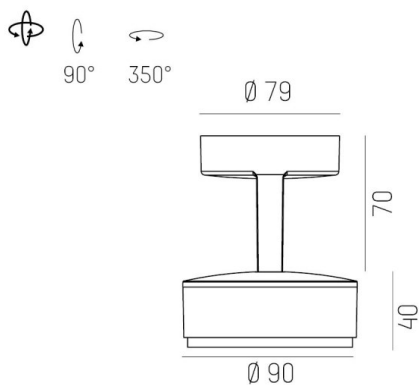

LITIN 2.0

540-01122191d6060

LITIN 2 SD FARETTO DA PARETE/SOFFITTO in alluminio, nero, simile a RAL 9005, Decoro oro, lente in plastica di elevata qualità fascio 24°, emissione luminosa diretto, girevole 350°, orientabile 90°, dimmerabilità: non dimmerabile, adattatore/basetta nero, IP20

DISEGNO

CURVA DISTRIBUZIONE LUCE

DETTAGLI TECNICI

Potenza sistema [W]	10
tipo di lampadina	LED
flusso luminoso [lm]	800
temperatura colore [K]	3000K
CRI	>90
Ottica	lente in plastica di elevata qualità
Designer	INHOUSE
Dimmerabilità	non dimmerabile
area di emissione luce	diretta
ang.del fascio lumin.[°]	24°
classe di tensione [V]	220-240V 50/60Hz
Materiale	alluminio
lunghezza [mm]	121,1
altezza [mm]	110
diametro [mm]	90
classe di protezione[IP]	IP20
classe di protezione	classe di protezione II
peso netto [kg]	1,27
Colore lampada	nero
RAL	9005
Colore adattatore/basetta	nero
Colore decoro	oro
cod.EAN	9010506831498
durata di vita [h]	30 000
cl. efficienza energ.	G