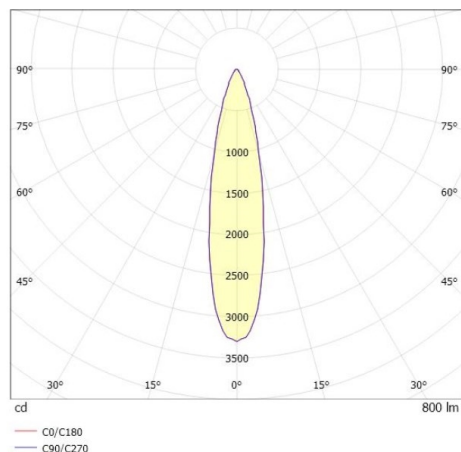

LITIN 2.0

540-01122191d6060

LITIN 2 SD FARETTO DA PARETE/SOFFITTO in alluminio, nero, simile a RAL 9005, Decoro oro, lente in plastica di elevata qualità fascio 24°, emissione luminosa diretto, girevole 350°, orientabile 90°, dimmerabilità: non dimmerabile, adattatore/basetta nero, IP20

DISEGNO

CURVA DISTRIBUZIONE LUCE

DETTAGLI TECNICI

Potenza sistema [W]	10
tipo di lampadina	LED
flusso luminoso [lm]	800
temperatura colore [K]	3000K
CRI	>90
Ottica	lente in plastica di elevata qualità
Designer	INHOUSE
Dimmerabilità	non dimmerabile
area di emissione luce	diretta
ang.del fascio lumin.[°]	24°
classe di tensione [V]	220-240V 50/60Hz
Materiale	alluminio
lunghezza [mm]	121,1
altezza [mm]	110
diametro [mm]	90
classe di protezione[IP]	IP20
classe di protezione	classe di protezione II
peso netto [kg]	1,27
Colore lampada	nero
RAL	9005
Colore adattatore/basetta	nero
Colore decoro	oro
cod.EAN	9010506831498
durata di vita [h]	30 000
cl. efficienza energ.	G

I valori indicati sono nominali. Tolleranza della potenza e del flusso luminoso +/- 10%. Tolleranza della temperatura colore: +/- 150 K. I valori sono riferiti ad una temperatura ambiente di 25°C, salvo diversa indicazione.