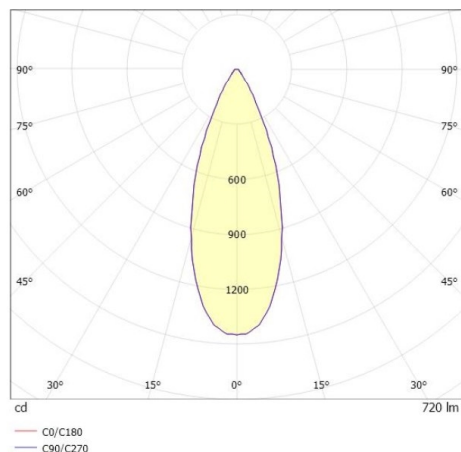

LITIN 2.0

540-0112313044040

LITIN 2 SD FARETTO DA PARETE/SOFFITTO in alluminio, grigio, simile a RAL 9006, Decoro grigio, lente in plastica di elevata qualità fascio 40°, emissione luminosa diretto, girevole 350°, orientabile 90°, dimmerabilità: non dimmerabile, adattatore/basetta grigio, IP20

DISEGNO

CURVA DISTRIBUZIONE LUCE

DETTAGLI TECNICI

Potenza sistema [W]	10
tipo di lampadina	LED
flusso luminoso [lm]	720
temperatura colore [K]	2700K
CRI	>90
Ottica	lente in plastica di elevata qualità
Designer	INHOUSE
Dimmerabilità	non dimmerabile
area di emissione luce	diretta
ang.del fascio lumin.[°]	40°
classe di tensione [V]	220-240V 50/60Hz
Materiale	alluminio
lunghezza [mm]	121,1
altezza [mm]	110
diametro [mm]	90
classe di protezione[IP]	IP20
classe di protezione	classe di protezione II
peso netto [kg]	1,29
Colore lampada	grigio
RAL	9006
Colore adattatore/basetta	grigio
Colore decoro	grigio
cod.EAN	9010506973532
durata di vita [h]	30 000
cl. efficienza energ.	G