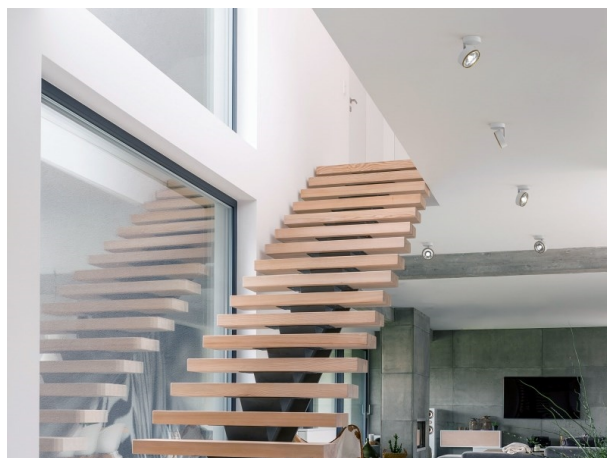

LITIN 2.0

540-0112313044040

LITIN 2 SD FARETTO DA PARETE/SOFFITTO in alluminio, grigio, simile a RAL 9006, Decoro grigio, lente in plastica di elevata qualità fascio 40°, emissione luminosa diretto, girevole 350°, orientabile 90°, dimmerabilità: non dimmerabile, adattatore/basetta grigio, IP20

DISEGNO

CURVA DISTRIBUZIONE LUCE

DETTAGLI TECNICI

Potenza sistema [W]	10
tipo di lampadina	LED
flusso luminoso [lm]	720
temperatura colore [K]	2700K
CRI	>90
Ottica	lente in plastica di elevata qualità
Designer	INHOUSE
Dimmerabilità	non dimmerabile
area di emissione luce	diretta
ang.del fascio lumin.[°]	40°
classe di tensione [V]	220-240V 50/60Hz
Materiale	alluminio
lunghezza [mm]	121,1
altezza [mm]	110
diametro [mm]	90
classe di protezione[IP]	IP20
classe di protezione	classe di protezione II
peso netto [kg]	1,29
Colore lampada	grigio
RAL	9006
Colore adattatore/basetta	grigio
Colore decoro	grigio
cod.EAN	9010506973532
durata di vita [h]	30 000
cl. efficienza energ.	G