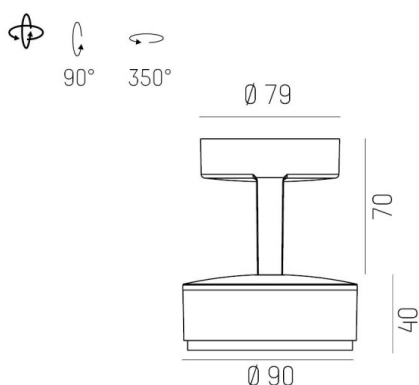

LITIN 2.0

540-0112313044040

LITIN 2 SD FARETTO DA PARETE/SOFFITTO in alluminio, grigio, simile a RAL 9006, Decoro grigio, lente in plastica di elevata qualità fascio 40°, emissione luminosa diretto, girevole 350°, orientabile 90°, dimmerabilità: non dimmerabile, adattatore/basetta grigio, IP20

DISEGNO

CURVA DISTRIBUZIONE LUCE

DETTAGLI TECNICI

Potenza sistema [W]	10
tipo di lampadina	LED
flusso luminoso [lm]	720
temperatura colore [K]	2700K
CRI	>90
Ottica	lente in plastica di elevata qualità
Designer	INHOUSE
Dimmerabilità	non dimmerabile
area di emissione luce	diretta
ang.del fascio lumin.[°]	40°
classe di tensione [V]	220-240V 50/60Hz
Materiale	alluminio
lunghezza [mm]	121,1
altezza [mm]	110
diametro [mm]	90
classe di protezione[IP]	IP20
classe di protezione	classe di protezione II
peso netto [kg]	1,29
Colore lampada	grigio
RAL	9006
Colore adattatore/basetta	grigio
Colore decoro	grigio
cod.EAN	9010506973532
durata di vita [h]	30 000
cl. efficienza energ.	G