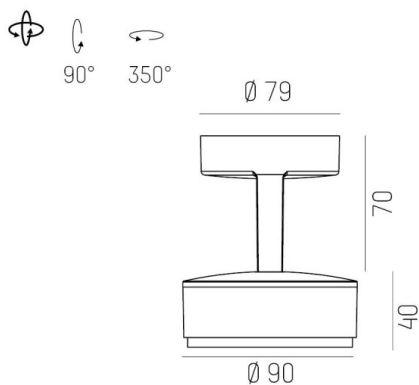

LITIN 2.0

540-0112313045050

LITIN 2 SD FARETTO DA PARETE/SOFFITTO in alluminio, bianco, simile a RAL 9016, Decoro grigio, lente in plastica di elevata qualità fascio 40°, emissione luminosa diretto, girevole 350°, orientabile 90°, dimmerabilità: non dimmerabile, adattatore/basetta bianco, IP20

DISEGNO

CURVA DISTRIBUZIONE LUCE

DETTAGLI TECNICI

Potenza sistema [W]	10
tipo di lampadina	LED
flusso luminoso [lm]	720
temperatura colore [K]	2700K
CRI	>90
Ottica	lente in plastica di elevata qualità
Designer	INHOUSE
Dimmerabilità	non dimmerabile
area di emissione luce	diretta
ang.del fascio lumin.[°]	40°
classe di tensione [V]	220-240V 50/60Hz
Materiale	alluminio
lunghezza [mm]	121,1
altezza [mm]	110
diametro [mm]	90
classe di protezione[IP]	IP20
classe di protezione	classe di protezione II
peso netto [kg]	1,27
Colore lampada	bianco
RAL	9016
Colore adattatore/basetta	bianco
Colore decoro	grigio
cod.EAN	9010506973549
durata di vita [h]	30 000
cl. efficienza energ.	G