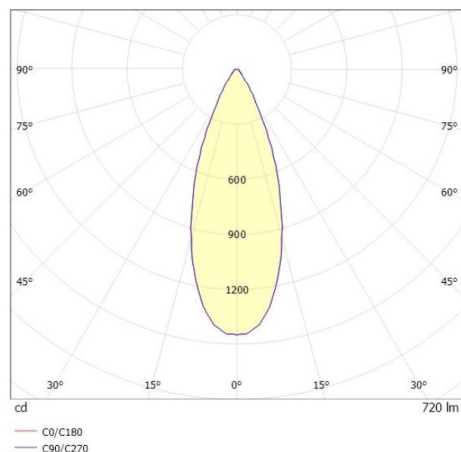

LITIN 2.0

540-0112313045050

LITIN 2 SD FARETTO DA PARETE/SOFFITTO in alluminio, bianco, simile a RAL 9016, Decoro grigio, lente in plastica di elevata qualità fascio 40°, emissione luminosa diretto, girevole 350°, orientabile 90°, dimmerabilità: non dimmerabile, adattatore/basetta bianco, IP20

DISEGNO

CURVA DISTRIBUZIONE LUCE

DETTAGLI TECNICI

Potenza sistema [W]	10
tipo di lampadina	LED
flusso luminoso [lm]	720
temperatura colore [K]	2700K
CRI	>90
Ottica	lente in plastica di elevata qualità
Designer	INHOUSE
Dimmerabilità	non dimmerabile
area di emissione luce	diretta
ang.del fascio lumin.[°]	40°
classe di tensione [V]	220-240V 50/60Hz
Materiale	alluminio
lunghezza [mm]	121,1
altezza [mm]	110
diametro [mm]	90
classe di protezione[IP]	IP20
classe di protezione	classe di protezione II
peso netto [kg]	1,27
Colore lampada	bianco
RAL	9016
Colore adattatore/basetta	bianco
Colore decoro	grigio
cod.EAN	9010506973549
durata di vita [h]	30 000
cl. efficienza energ.	G