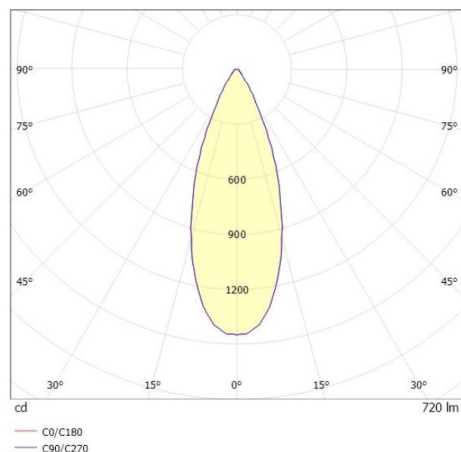

LITIN 2.0

540-0112313054040

LITIN 2 SD FARETTO DA PARETE/SOFFITTO in alluminio, grigio, simile a RAL 9006, Decoro bianco, lente in plastica di elevata qualità fascio 40°, emissione luminosa diretto, girevole 350°, orientabile 90°, dimmerabilità: non dimmerabile, adattatore/basetta grigio, IP20

DISEGNO

CURVA DISTRIBUZIONE LUCE

DETTAGLI TECNICI

Potenza sistema [W]	10
tipo di lampadina	LED
flusso luminoso [lm]	720
temperatura colore [K]	2700K
CRI	>90
Ottica	lente in plastica di elevata qualità
Designer	INHOUSE
Dimmerabilità	non dimmerabile
area di emissione luce	diretta
ang.del fascio lumin.[°]	40°
classe di tensione [V]	220-240V 50/60Hz
Materiale	alluminio
lunghezza [mm]	121,1
altezza [mm]	110
diametro [mm]	90
classe di protezione[IP]	IP20
classe di protezione	classe di protezione II
peso netto [kg]	1,29
Colore lampada	grigio
RAL	9006
Colore adattatore/basetta	grigio
Colore decoro	bianco
cod.EAN	9010506973587
durata di vita [h]	30 000
cl. efficienza energ.	G