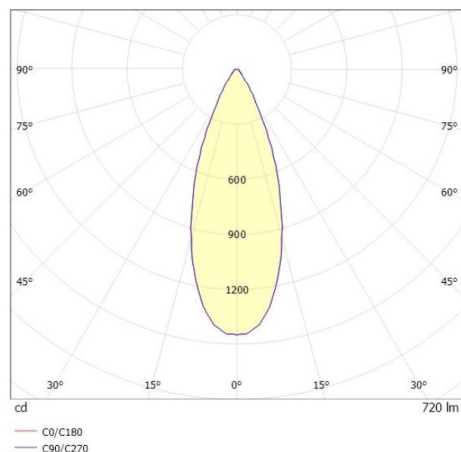

LITIN 2.0

540-0112313055050

LITIN 2 SD FARETTO DA PARETE/SOFFITTO in alluminio, bianco, simile a RAL 9016, Decoro bianco, lente in plastica di elevata qualità fascio 40°, emissione luminosa diretto, girevole 350°, orientabile 90°, dimmerabilità: non dimmerabile, adattatore/basetta bianco, IP20

DISEGNO

CURVA DISTRIBUZIONE LUCE

DETTAGLI TECNICI

Potenza sistema [W]	10
tipo di lampadina	LED
flusso luminoso [lm]	720
temperatura colore [K]	2700K
CRI	>90
Ottica	lente in plastica di elevata qualità
Designer	INHOUSE
Dimmerabilità	non dimmerabile
area di emissione luce	diretta
ang.del fascio lumin.[°]	40°
classe di tensione [V]	220-240V 50/60Hz
Materiale	alluminio
lunghezza [mm]	121,1
altezza [mm]	110
diametro [mm]	90
classe di protezione[IP]	IP20
classe di protezione	classe di protezione II
peso netto [kg]	1,27
Colore lampada	bianco
RAL	9016
Colore adattatore/basetta	bianco
Colore decoro	bianco
cod.EAN	9010506832464
durata di vita [h]	30 000
cl. efficienza energ.	G