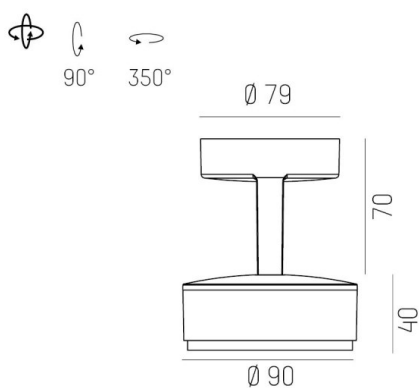

LITIN 2.0

540-0112313056060

LITIN 2 SD FARETTO DA PARETE/SOFFITTO in alluminio, nero, simile a RAL 9005, Decoro bianco, lente in plastica di elevata qualità fascio 40°, emissione luminosa diretto, girevole 350°, orientabile 90°, dimmerabilità: non dimmerabile, adattatore/basetta nero, IP20

DISEGNO

CURVA DISTRIBUZIONE LUCE

DETTAGLI TECNICI

Potenza sistema [W]	10
tipo di lampadina	LED
flusso luminoso [lm]	720
temperatura colore [K]	2700K
CRI	>90
Ottica	lente in plastica di elevata qualità
Designer	INHOUSE
Dimmerabilità	non dimmerabile
area di emissione luce	diretta
ang.del fascio lumin.[°]	40°
classe di tensione [V]	220-240V 50/60Hz
Materiale	alluminio
lunghezza [mm]	121,1
altezza [mm]	110
diametro [mm]	90
classe di protezione[IP]	IP20
classe di protezione	classe di protezione II
peso netto [kg]	1,27
Colore lampada	nero
RAL	9005
Colore adattatore/basetta	nero
Colore decoro	bianco
cod.EAN	9010506832587
durata di vita [h]	30 000
cl. efficienza energ.	G