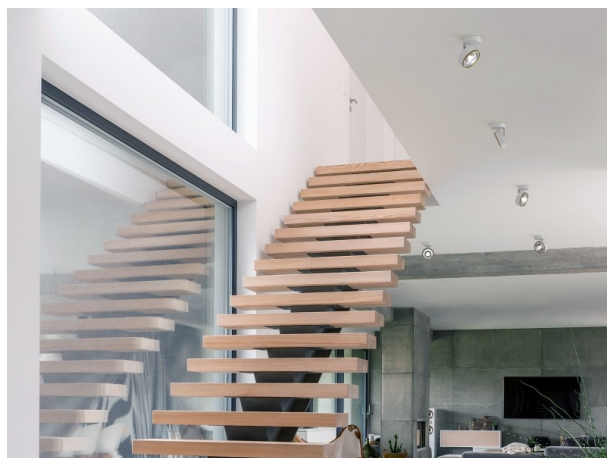

LITIN 2.0

540-0112313056060

LITIN 2 SD FARETTO DA PARETE/SOFFITTO in alluminio, nero, simile a RAL 9005, Decoro bianco, lente in plastica di elevata qualità fascio 40°, emissione luminosa diretto, girevole 350°, orientabile 90°, dimmerabilità: non dimmerabile, adattatore/basetta nero, IP20

DISEGNO

CURVA DISTRIBUZIONE LUCE

DETTAGLI TECNICI

Potenza sistema [W]	10
tipo di lampadina	LED
flusso luminoso [lm]	720
temperatura colore [K]	2700K
CRI	>90
Ottica	lente in plastica di elevata qualità
Designer	INHOUSE
Dimmerabilità	non dimmerabile
area di emissione luce	diretta
ang.del fascio lumin.[°]	40°
classe di tensione [V]	220-240V 50/60Hz
Materiale	alluminio
lunghezza [mm]	121,1
altezza [mm]	110
diametro [mm]	90
classe di protezione[IP]	IP20
classe di protezione	classe di protezione II
peso netto [kg]	1,27
Colore lampada	nero
RAL	9005
Colore adattatore/basetta	nero
Colore decoro	bianco
cod.EAN	9010506832587
durata di vita [h]	30 000
cl. efficienza energ.	G