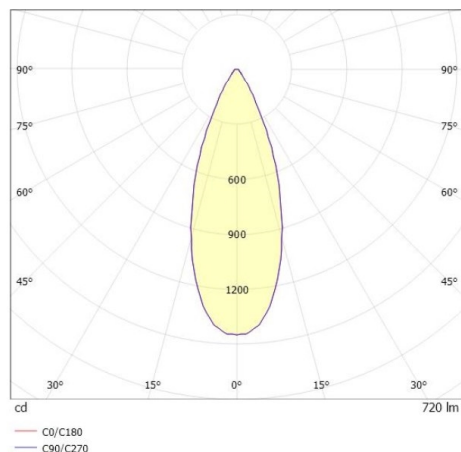

LITIN 2.0

540-0112313056060

LITIN 2 SD FARETTO DA PARETE/SOFFITTO in alluminio, nero, simile a RAL 9005, Decoro bianco, lente in plastica di elevata qualità fascio 40°, emissione luminosa diretto, girevole 350°, orientabile 90°, dimmerabilità: non dimmerabile, adattatore/basetta nero, IP20

DISEGNO

CURVA DISTRIBUZIONE LUCE

DETTAGLI TECNICI

Potenza sistema [W]	10
tipo di lampadina	LED
flusso luminoso [lm]	720
temperatura colore [K]	2700K
CRI	>90
Ottica	lente in plastica di elevata qualità
Designer	INHOUSE
Dimmerabilità	non dimmerabile
area di emissione luce	diretta
ang.del fascio lumin.[°]	40°
classe di tensione [V]	220-240V 50/60Hz
Materiale	alluminio
lunghezza [mm]	121,1
altezza [mm]	110
diametro [mm]	90
classe di protezione[IP]	IP20
classe di protezione	classe di protezione II
peso netto [kg]	1,27
Colore lampada	nero
RAL	9005
Colore adattatore/basetta	nero
Colore decoro	bianco
cod.EAN	9010506832587
durata di vita [h]	30 000
cl. efficienza energ.	G