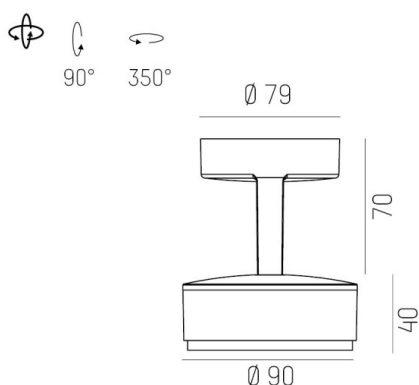

LITIN 2.0

540-0112313064040

LITIN 2 SD FARETTO DA PARETE/SOFFITTO in alluminio, grigio, simile a RAL 9006, Decoro nero, lente in plastica di elevata qualità fascio 40°, emissione luminosa diretto, girevole 350°, orientabile 90°, dimmerabilità: non dimmerabile, adattatore/basetta grigio, IP20

DISEGNO

CURVA DISTRIBUZIONE LUCE

DETTAGLI TECNICI

Potenza sistema [W]	10
tipo di lampadina	LED
flusso luminoso [lm]	720
temperatura colore [K]	2700K
CRI	>90
Ottica	lente in plastica di elevata qualità
Designer	INHOUSE
Dimmerabilità	non dimmerabile
area di emissione luce	diretta
ang.del fascio lumin.[°]	40°
classe di tensione [V]	220-240V 50/60Hz
Materiale	alluminio
lunghezza [mm]	121,1
altezza [mm]	110
diametro [mm]	90
classe di protezione[IP]	IP20
classe di protezione	classe di protezione II
peso netto [kg]	1,29
Colore lampada	grigio
RAL	9006
Colore adattatore/basetta	grigio
Colore decoro	nero
cod.EAN	9010506973594
durata di vita [h]	30 000
cl. efficienza energ.	G