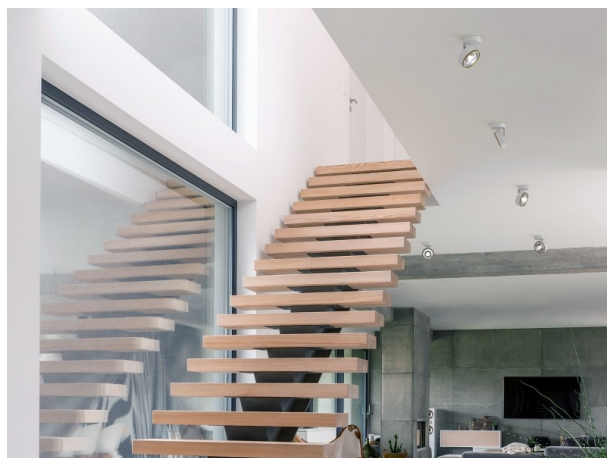

LITIN 2.0

540-0112313064040

LITIN 2 SD FARETTO DA PARETE/SOFFITTO in alluminio, grigio, simile a RAL 9006, Decoro nero, lente in plastica di elevata qualità fascio 40°, emissione luminosa diretto, girevole 350°, orientabile 90°, dimmerabilità: non dimmerabile, adattatore/basetta grigio, IP20

DISEGNO

CURVA DISTRIBUZIONE LUCE

DETTAGLI TECNICI

Potenza sistema [W]	10
tipo di lampadina	LED
flusso luminoso [lm]	720
temperatura colore [K]	2700K
CRI	>90
Ottica	lente in plastica di elevata qualità
Designer	INHOUSE
Dimmerabilità	non dimmerabile
area di emissione luce	diretta
ang.del fascio lumin.[°]	40°
classe di tensione [V]	220-240V 50/60Hz
Materiale	alluminio
lunghezza [mm]	121,1
altezza [mm]	110
diametro [mm]	90
classe di protezione[IP]	IP20
classe di protezione	classe di protezione II
peso netto [kg]	1,29
Colore lampada	grigio
RAL	9006
Colore adattatore/basetta	grigio
Colore decoro	nero
cod.EAN	9010506973594
durata di vita [h]	30 000
cl. efficienza energ.	G