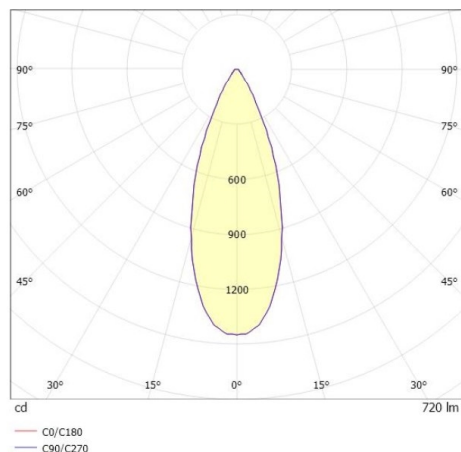

LITIN 2.0

540-0112313064040

LITIN 2 SD FARETTO DA PARETE/SOFFITTO in alluminio, grigio, simile a RAL 9006, Decoro nero, lente in plastica di elevata qualità fascio 40°, emissione luminosa diretto, girevole 350°, orientabile 90°, dimmerabilità: non dimmerabile, adattatore/basetta grigio, IP20

DISEGNO

CURVA DISTRIBUZIONE LUCE

DETTAGLI TECNICI

Potenza sistema [W]	10
tipo di lampadina	LED
flusso luminoso [lm]	720
temperatura colore [K]	2700K
CRI	>90
Ottica	lente in plastica di elevata qualità
Designer	INHOUSE
Dimmerabilità	non dimmerabile
area di emissione luce	diretta
ang.del fascio lumin.[°]	40°
classe di tensione [V]	220-240V 50/60Hz
Materiale	alluminio
lunghezza [mm]	121,1
altezza [mm]	110
diametro [mm]	90
classe di protezione[IP]	IP20
classe di protezione	classe di protezione II
peso netto [kg]	1,29
Colore lampada	grigio
RAL	9006
Colore adattatore/basetta	grigio
Colore decoro	nero
cod.EAN	9010506973594
durata di vita [h]	30 000
cl. efficienza energ.	G