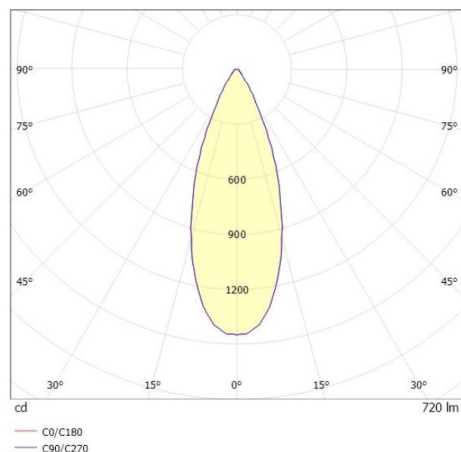

LITIN 2.0

540-0112313066060

LITIN 2 SD FARETTO DA PARETE/SOFFITTO in alluminio, nero, simile a RAL 9005, Decoro nero, lente in plastica di elevata qualità fascio 40°, emissione luminosa diretto, girevole 350°, orientabile 90°, dimmerabilità: non dimmerabile, adattatore/basetta nero, IP20

DISEGNO

CURVA DISTRIBUZIONE LUCE

DETTAGLI TECNICI

Potenza sistema [W]	10
tipo di lampadina	LED
flusso luminoso [lm]	720
temperatura colore [K]	2700K
CRI	>90
Ottica	lente in plastica di elevata qualità
Designer	INHOUSE
Dimmerabilità	non dimmerabile
area di emissione luce	diretta
ang.del fascio lumin.[°]	40°
classe di tensione [V]	220-240V 50/60Hz
Materiale	alluminio
lunghezza [mm]	121,1
altezza [mm]	110
diametro [mm]	90
classe di protezione[IP]	IP20
classe di protezione	classe di protezione II
peso netto [kg]	1,27
Colore lampada	nero
RAL	9005
Colore adattatore/basetta	nero
Colore decoro	nero
cod.EAN	9010506832594
durata di vita [h]	30 000
cl. efficienza energ.	G