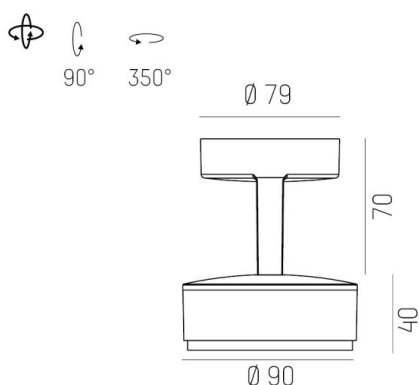

LITIN 2.0

540-0112313066060

LITIN 2 SD FARETTO DA PARETE/SOFFITTO in alluminio, nero, simile a RAL 9005, Decoro nero, lente in plastica di elevata qualità fascio 40°, emissione luminosa diretto, girevole 350°, orientabile 90°, dimmerabilità: non dimmerabile, adattatore/basetta nero, IP20

DISEGNO

CURVA DISTRIBUZIONE LUCE

DETTAGLI TECNICI

Potenza sistema [W]	10
tipo di lampadina	LED
flusso luminoso [lm]	720
temperatura colore [K]	2700K
CRI	>90
Ottica	lente in plastica di elevata qualità
Designer	INHOUSE
Dimmerabilità	non dimmerabile
area di emissione luce	diretta
ang.del fascio lumin.[°]	40°
classe di tensione [V]	220-240V 50/60Hz
Materiale	alluminio
lunghezza [mm]	121,1
altezza [mm]	110
diametro [mm]	90
classe di protezione[IP]	IP20
classe di protezione	classe di protezione II
peso netto [kg]	1,27
Colore lampada	nero
RAL	9005
Colore adattatore/basetta	nero
Colore decoro	nero
cod.EAN	9010506832594
durata di vita [h]	30 000
cl. efficienza energ.	G