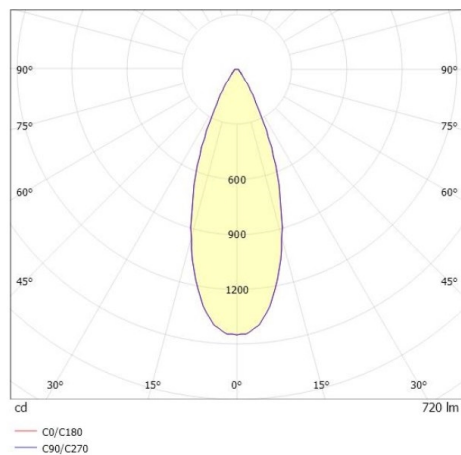

LITIN 2.0

540-01123131b4040

LITIN 2 SD FARETTO DA PARETE/SOFFITTO in alluminio, grigio, simile a RAL 9006, Decoro rame, lente in plastica di elevata qualità fascio 40°, emissione luminosa diretto, girevole 350°, orientabile 90°, dimmerabilità: non dimmerabile, adattatore/basetta grigio, IP20

DISEGNO

CURVA DISTRIBUZIONE LUCE

DETTAGLI TECNICI

Potenza sistema [W]	10
tipo di lampadina	LED
flusso luminoso [lm]	720
temperatura colore [K]	2700K
CRI	>90
Ottica	lente in plastica di elevata qualità
Designer	INHOUSE
Dimmerabilità	non dimmerabile
area di emissione luce	diretta
ang.del fascio lumin.[°]	40°
classe di tensione [V]	220-240V 50/60Hz
Materiale	alluminio
lunghezza [mm]	121,1
altezza [mm]	110
diametro [mm]	90
classe di protezione[IP]	IP20
classe di protezione	classe di protezione II
peso netto [kg]	1,29
Colore lampada	grigio
RAL	9006
Colore adattatore/basetta	grigio
Colore decoro	rame
cod.EAN	9010506973600
durata di vita [h]	30 000
cl. efficienza energ.	G