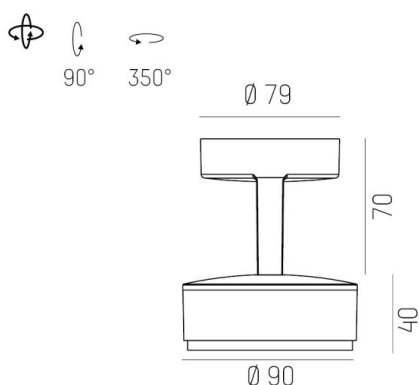

LITIN 2.0

540-01123131b4040

LITIN 2 SD FARETTO DA PARETE/SOFFITTO in alluminio, grigio, simile a RAL 9006, Decoro rame, lente in plastica di elevata qualità fascio 40°, emissione luminosa diretto, girevole 350°, orientabile 90°, dimmerabilità: non dimmerabile, adattatore/basetta grigio, IP20

DISEGNO

CURVA DISTRIBUZIONE LUCE

DETTAGLI TECNICI

Potenza sistema [W]	10
tipo di lampadina	LED
flusso luminoso [lm]	720
temperatura colore [K]	2700K
CRI	>90
Ottica	lente in plastica di elevata qualità
Designer	INHOUSE
Dimmerabilità	non dimmerabile
area di emissione luce	diretta
ang.del fascio lumin.[°]	40°
classe di tensione [V]	220-240V 50/60Hz
Materiale	alluminio
lunghezza [mm]	121,1
altezza [mm]	110
diametro [mm]	90
classe di protezione[IP]	IP20
classe di protezione	classe di protezione II
peso netto [kg]	1,29
Colore lampada	grigio
RAL	9006
Colore adattatore/basetta	grigio
Colore decoro	rame
cod.EAN	9010506973600
durata di vita [h]	30 000
cl. efficienza energ.	G