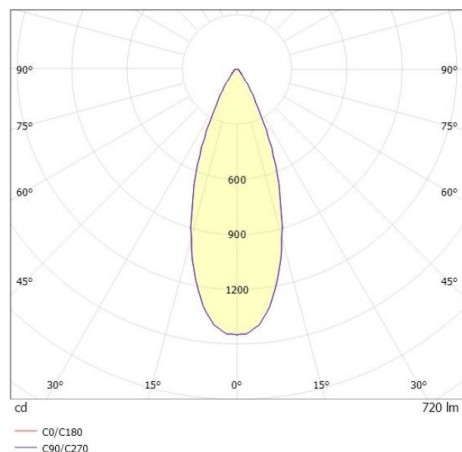

LITIN 2.0

540-01123131d6060

LITIN 2 SD FARETTO DA PARETE/SOFFITTO in alluminio, nero, simile a RAL 9005, Decoro oro, lente in plastica di elevata qualità fascio 40°, emissione luminosa diretto, girevole 350°, orientabile 90°, dimmerabilità: non dimmerabile, adattatore/basetta nero, IP20

DISEGNO

DETTAGLI TECNICI

Potenza sistema [W]	10
tipo di lampadina	LED
flusso luminoso [lm]	720
temperatura colore [K]	2700K
CRI	>90
Ottica	lente in plastica di elevata qualità
Designer	INHOUSE
Dimmerabilità	non dimmerabile
area di emissione luce	diretta
ang.del fascio lumin.[°]	40°
classe di tensione [V]	220-240V 50/60Hz
Materiale	alluminio
lunghezza [mm]	121,1
altezza [mm]	110
diametro [mm]	90
classe di protezione[IP]	IP20
classe di protezione	classe di protezione II
peso netto [kg]	1,27
Colore lampada	nero
RAL	9005
Colore adattatore/basetta	nero
Colore decoro	oro
cod.EAN	9010506832600
durata di vita [h]	30 000
cl. efficienza energ.	G

CURVA DISTRIBUZIONE LUCE

I valori indicati sono nominali. Tolleranza della potenza e del flusso luminoso +/- 10%. Tolleranza della temperatura colore: +/- 150 K. I valori sono riferiti ad una temperatura ambiente di 25°C, salvo diversa indicazione.