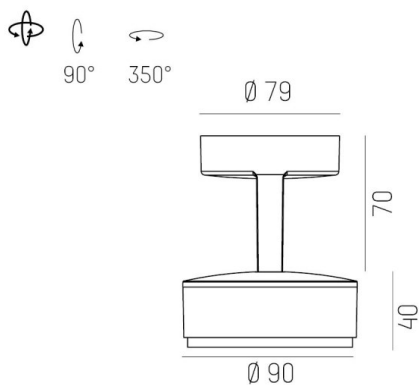

LITIN 2.0

540-01123131d6060

LITIN 2 SD FARETTO DA PARETE/SOFFITTO in alluminio, nero, simile a RAL 9005, Decoro oro, lente in plastica di elevata qualità fascio 40°, emissione luminosa diretto, girevole 350°, orientabile 90°, dimmerabilità: non dimmerabile, adattatore/basetta nero, IP20

DISEGNO

DETTAGLI TECNICI

Potenza sistema [W]	10
tipo di lampadina	LED
flusso luminoso [lm]	720
temperatura colore [K]	2700K
CRI	>90
Ottica	lente in plastica di elevata qualità
Designer	INHOUSE
Dimmerabilità	non dimmerabile
area di emissione luce	diretta
ang.del fascio lumin.[°]	40°
classe di tensione [V]	220-240V 50/60Hz
Materiale	alluminio
lunghezza [mm]	121,1
altezza [mm]	110
diametro [mm]	90
classe di protezione[IP]	IP20
classe di protezione	classe di protezione II
peso netto [kg]	1,27
Colore lampada	nero
RAL	9005
Colore adattatore/basetta	nero
Colore decoro	oro
cod.EAN	9010506832600
durata di vita [h]	30 000
cl. efficienza energ.	G