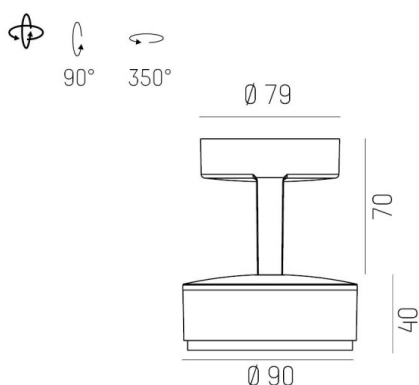

LITIN 2.0

540-0112314044040

LITIN 2 SD FARETTO DA PARETE/SOFFITTO in alluminio, grigio, simile a RAL 9006, Decoro grigio, lente in plastica di elevata qualità fascio 40°, emissione luminosa diretto, girevole 350°, orientabile 90°, dimmerabilità: non dimmerabile, adattatore/basetta grigio, IP20

DISEGNO

CURVA DISTRIBUZIONE LUCE

DETTAGLI TECNICI

Potenza sistema [W]	10
tipo di lampadina	LED
flusso luminoso [lm]	820
temperatura colore [K]	4000K
CRI	>90
Ottica	lente in plastica di elevata qualità
Designer	INHOUSE
Dimmerabilità	non dimmerabile
area di emissione luce	diretta
ang.del fascio lumin.[°]	40°
classe di tensione [V]	220-240V 50/60Hz
Materiale	alluminio
lunghezza [mm]	121,1
altezza [mm]	110
diametro [mm]	90
classe di protezione[IP]	IP20
classe di protezione	classe di protezione II
peso netto [kg]	1,29
Colore lampada	grigio
RAL	9006
Colore adattatore/basetta	grigio
Colore decoro	grigio
cod.EAN	9010506973631
durata di vita [h]	30 000
cl. efficienza energ.	G