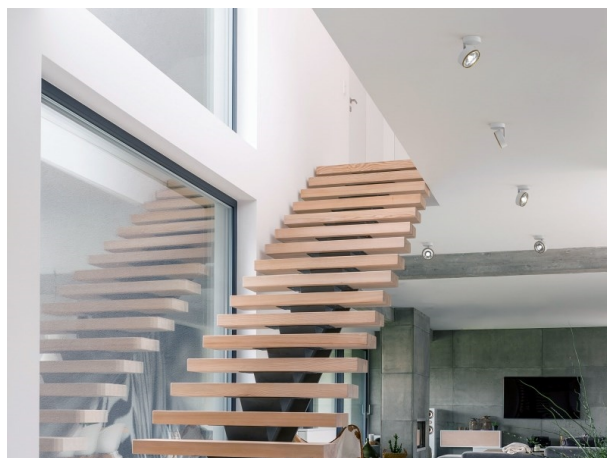

LITIN 2.0

540-0112314044040

LITIN 2 SD FARETTO DA PARETE/SOFFITTO in alluminio, grigio, simile a RAL 9006, Decoro grigio, lente in plastica di elevata qualità fascio 40°, emissione luminosa diretto, girevole 350°, orientabile 90°, dimmerabilità: non dimmerabile, adattatore/basetta grigio, IP20

DISEGNO

CURVA DISTRIBUZIONE LUCE

DETTAGLI TECNICI

Potenza sistema [W]	10
tipo di lampadina	LED
flusso luminoso [lm]	820
temperatura colore [K]	4000K
CRI	>90
Ottica	lente in plastica di elevata qualità
Designer	INHOUSE
Dimmerabilità	non dimmerabile
area di emissione luce	diretta
ang.del fascio lumin.[°]	40°
classe di tensione [V]	220-240V 50/60Hz
Materiale	alluminio
lunghezza [mm]	121,1
altezza [mm]	110
diametro [mm]	90
classe di protezione[IP]	IP20
classe di protezione	classe di protezione II
peso netto [kg]	1,29
Colore lampada	grigio
RAL	9006
Colore adattatore/basetta	grigio
Colore decoro	grigio
cod.EAN	9010506973631
durata di vita [h]	30 000
cl. efficienza energ.	G