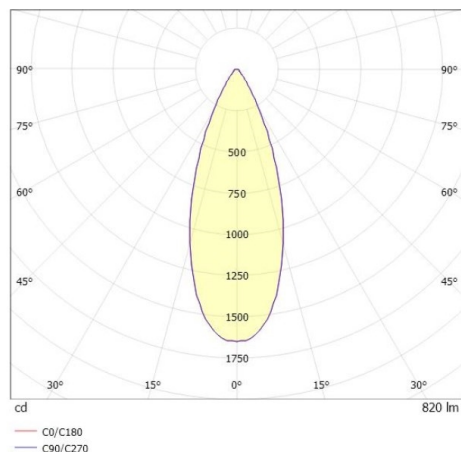

LITIN 2.0

540-0112314044040

LITIN 2 SD FARETTO DA PARETE/SOFFITTO in alluminio, grigio, simile a RAL 9006, Decoro grigio, lente in plastica di elevata qualità fascio 40°, emissione luminosa diretto, girevole 350°, orientabile 90°, dimmerabilità: non dimmerabile, adattatore/basetta grigio, IP20

DISEGNO

CURVA DISTRIBUZIONE LUCE

DETTAGLI TECNICI

Potenza sistema [W]	10
tipo di lampadina	LED
flusso luminoso [lm]	820
temperatura colore [K]	4000K
CRI	>90
Ottica	lente in plastica di elevata qualità
Designer	INHOUSE
Dimmerabilità	non dimmerabile
area di emissione luce	diretta
ang.del fascio lumin.[°]	40°
classe di tensione [V]	220-240V 50/60Hz
Materiale	alluminio
lunghezza [mm]	121,1
altezza [mm]	110
diametro [mm]	90
classe di protezione[IP]	IP20
classe di protezione	classe di protezione II
peso netto [kg]	1,29
Colore lampada	grigio
RAL	9006
Colore adattatore/basetta	grigio
Colore decoro	grigio
cod.EAN	9010506973631
durata di vita [h]	30 000
cl. efficienza energ.	G