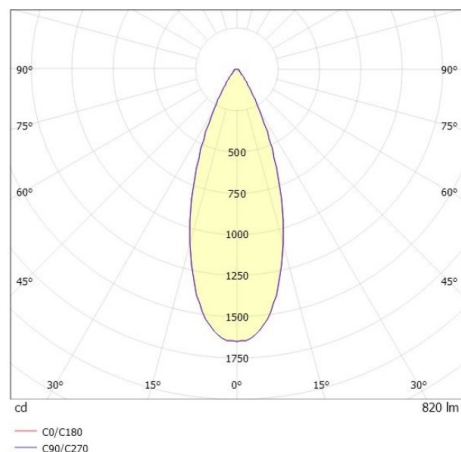

LITIN 2.0

540-0112314045050

LITIN 2 SD FARETTO DA PARETE/SOFFITTO in alluminio, bianco, simile a RAL 9016, Decoro grigio, lente in plastica di elevata qualità fascio 40°, emissione luminosa diretto, girevole 350°, orientabile 90°, dimmerabilità: non dimmerabile, adattatore/basetta bianco, IP20

DISEGNO

CURVA DISTRIBUZIONE LUCE

DETTAGLI TECNICI

Potenza sistema [W]	10
tipo di lampadina	LED
flusso luminoso [lm]	820
temperatura colore [K]	4000K
CRI	>90
Ottica	lente in plastica di elevata qualità
Designer	INHOUSE
Dimmerabilità	non dimmerabile
area di emissione luce	diretta
ang.del fascio lumin.[°]	40°
classe di tensione [V]	220-240V 50/60Hz
Materiale	alluminio
lunghezza [mm]	121,1
altezza [mm]	110
diametro [mm]	90
classe di protezione[IP]	IP20
classe di protezione	classe di protezione II
peso netto [kg]	1,27
Colore lampada	bianco
RAL	9016
Colore adattatore/basetta	bianco
Colore decoro	grigio
cod.EAN	9010506973648
durata di vita [h]	30 000
cl. efficienza energ.	G