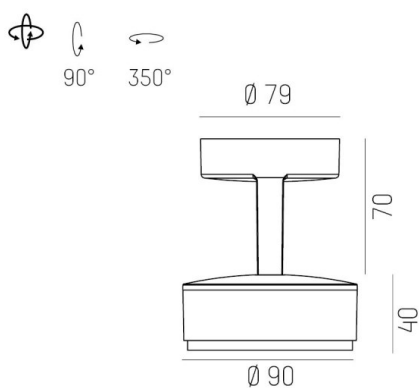

LITIN 2.0

540-0112314054040

LITIN 2 SD FARETTO DA PARETE/SOFFITTO in alluminio, grigio, simile a RAL 9006, Decoro bianco, lente in plastica di elevata qualità fascio 40°, emissione luminosa diretto, girevole 350°, orientabile 90°, dimmerabilità: non dimmerabile, adattatore/basetta grigio, IP20

DISEGNO

CURVA DISTRIBUZIONE LUCE

DETTAGLI TECNICI

Potenza sistema [W]	10
tipo di lampadina	LED
flusso luminoso [lm]	820
temperatura colore [K]	4000K
CRI	>90
Ottica	lente in plastica di elevata qualità
Designer	INHOUSE
Dimmerabilità	non dimmerabile
area di emissione luce	diretta
ang.del fascio lumin.[°]	40°
classe di tensione [V]	220-240V 50/60Hz
Materiale	alluminio
lunghezza [mm]	121,1
altezza [mm]	110
diametro [mm]	90
classe di protezione[IP]	IP20
classe di protezione	classe di protezione II
peso netto [kg]	1,29
Colore lampada	grigio
RAL	9006
Colore adattatore/basetta	grigio
Colore decoro	bianco
cod.EAN	9010506973679
durata di vita [h]	30 000
cl. efficienza energ.	G