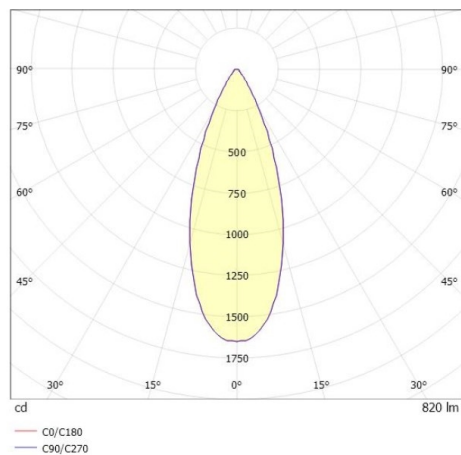

LITIN 2.0

540-0112314054040

LITIN 2 SD FARETTO DA PARETE/SOFFITTO in alluminio, grigio, simile a RAL 9006, Decoro bianco, lente in plastica di elevata qualità fascio 40°, emissione luminosa diretto, girevole 350°, orientabile 90°, dimmerabilità: non dimmerabile, adattatore/basetta grigio, IP20

DISEGNO

CURVA DISTRIBUZIONE LUCE

DETTAGLI TECNICI

Potenza sistema [W]	10
tipo di lampadina	LED
flusso luminoso [lm]	820
temperatura colore [K]	4000K
CRI	>90
Ottica	lente in plastica di elevata qualità
Designer	INHOUSE
Dimmerabilità	non dimmerabile
area di emissione luce	diretta
ang.del fascio lumin.[°]	40°
classe di tensione [V]	220-240V 50/60Hz
Materiale	alluminio
lunghezza [mm]	121,1
altezza [mm]	110
diametro [mm]	90
classe di protezione[IP]	IP20
classe di protezione	classe di protezione II
peso netto [kg]	1,29
Colore lampada	grigio
RAL	9006
Colore adattatore/basetta	grigio
Colore decoro	bianco
cod.EAN	9010506973679
durata di vita [h]	30 000
cl. efficienza energ.	G

I valori indicati sono nominali. Tolleranza della potenza e del flusso luminoso +/- 10%. Tolleranza della temperatura colore: +/- 150 K. I valori sono riferiti ad una temperatura ambiente di 25°C, salvo diversa indicazione.