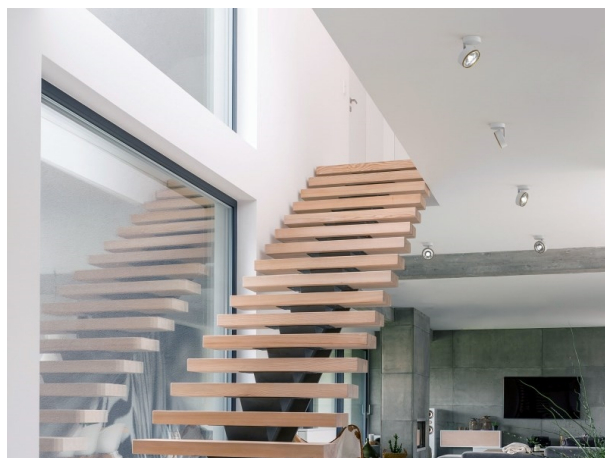

LITIN 2.0

540-0112314054040

LITIN 2 SD FARETTO DA PARETE/SOFFITTO in alluminio, grigio, simile a RAL 9006, Decoro bianco, lente in plastica di elevata qualità fascio 40°, emissione luminosa diretto, girevole 350°, orientabile 90°, dimmerabilità: non dimmerabile, adattatore/basetta grigio, IP20

DISEGNO

CURVA DISTRIBUZIONE LUCE

DETTAGLI TECNICI

Potenza sistema [W]	10
tipo di lampadina	LED
flusso luminoso [lm]	820
temperatura colore [K]	4000K
CRI	>90
Ottica	lente in plastica di elevata qualità
Designer	INHOUSE
Dimmerabilità	non dimmerabile
area di emissione luce	diretta
ang.del fascio lumin.[°]	40°
classe di tensione [V]	220-240V 50/60Hz
Materiale	alluminio
lunghezza [mm]	121,1
altezza [mm]	110
diametro [mm]	90
classe di protezione[IP]	IP20
classe di protezione	classe di protezione II
peso netto [kg]	1,29
Colore lampada	grigio
RAL	9006
Colore adattatore/basetta	grigio
Colore decoro	bianco
cod.EAN	9010506973679
durata di vita [h]	30 000
cl. efficienza energ.	G