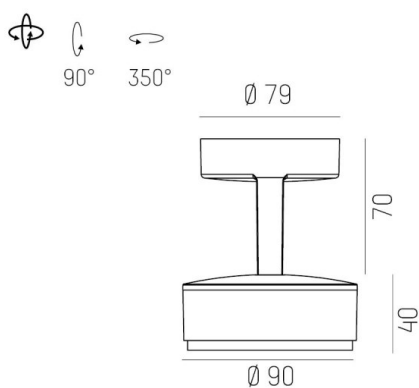

LITIN 2.0

540-0112314055050

LITIN 2 SD FARETTO DA PARETE/SOFFITTO in alluminio, bianco, simile a RAL 9016, Decoro bianco, lente in plastica di elevata qualità fascio 40°, emissione luminosa diretto, girevole 350°, orientabile 90°, dimmerabilità: non dimmerabile, adattatore/basetta bianco, IP20

DISEGNO

DETTAGLI TECNICI

Potenza sistema [W]	10
tipo di lampadina	LED
flusso luminoso [lm]	820
temperatura colore [K]	4000K
CRI	>90
Ottica	lente in plastica di elevata qualità
Designer	INHOUSE
Dimmerabilità	non dimmerabile
area di emissione luce	diretta
ang.del fascio lumin.[°]	40°
classe di tensione [V]	220-240V 50/60Hz
Materiale	alluminio
lunghezza [mm]	121,1
altezza [mm]	110
diametro [mm]	90
classe di protezione[IP]	IP20
classe di protezione	classe di protezione II
peso netto [kg]	1,27
Colore lampada	bianco
RAL	9016
Colore adattatore/basetta	bianco
Colore decoro	bianco
cod.EAN	9010506832501
durata di vita [h]	30 000
cl. efficienza energ.	G