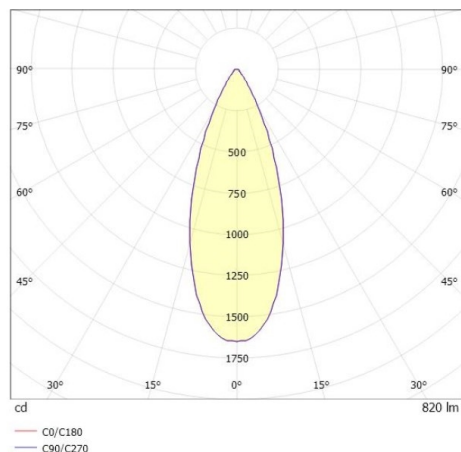

LITIN 2.0

540-0112314055050

LITIN 2 SD FARETTO DA PARETE/SOFFITTO in alluminio, bianco, simile a RAL 9016, Decoro bianco, lente in plastica di elevata qualità fascio 40°, emissione luminosa diretto, girevole 350°, orientabile 90°, dimmerabilità: non dimmerabile, adattatore/basetta bianco, IP20

DISEGNO

DETTAGLI TECNICI

Potenza sistema [W]	10
tipo di lampadina	LED
flusso luminoso [lm]	820
temperatura colore [K]	4000K
CRI	>90
Ottica	lente in plastica di elevata qualità
Designer	INHOUSE
Dimmerabilità	non dimmerabile
area di emissione luce	diretta
ang.del fascio lumin.[°]	40°
classe di tensione [V]	220-240V 50/60Hz
Materiale	alluminio
lunghezza [mm]	121,1
altezza [mm]	110
diametro [mm]	90
classe di protezione[IP]	IP20
classe di protezione	classe di protezione II
peso netto [kg]	1,27
Colore lampada	bianco
RAL	9016
Colore adattatore/basetta	bianco
Colore decoro	bianco
cod.EAN	9010506832501
durata di vita [h]	30 000
cl. efficienza energ.	G

CURVA DISTRIBUZIONE LUCE

I valori indicati sono nominali. Tolleranza della potenza e del flusso luminoso +/- 10%. Tolleranza della temperatura colore: +/- 150 K. I valori sono riferiti ad una temperatura ambiente di 25°C, salvo diversa indicazione.