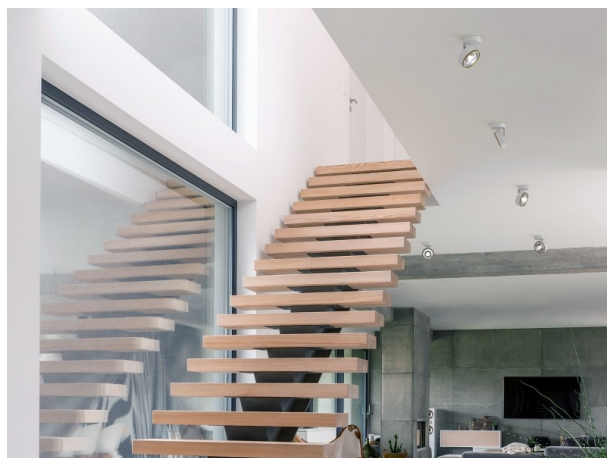

LITIN 2.0

540-0112314056060

LITIN 2 SD FARETTO DA PARETE/SOFFITTO in alluminio, nero, simile a RAL 9005, Decoro bianco, lente in plastica di elevata qualità fascio 40°, emissione luminosa diretto, girevole 350°, orientabile 90°, dimmerabilità: non dimmerabile, adattatore/basetta nero, IP20

DISEGNO

CURVA DISTRIBUZIONE LUCE

DETTAGLI TECNICI

Potenza sistema [W]	10
tipo di lampadina	LED
flusso luminoso [lm]	820
temperatura colore [K]	4000K
CRI	>90
Ottica	lente in plastica di elevata qualità
Designer	INHOUSE
Dimmerabilità	non dimmerabile
area di emissione luce	diretta
ang.del fascio lumin.[°]	40°
classe di tensione [V]	220-240V 50/60Hz
Materiale	alluminio
lunghezza [mm]	121,1
altezza [mm]	110
diametro [mm]	90
classe di protezione[IP]	IP20
classe di protezione	classe di protezione II
peso netto [kg]	1,27
Colore lampada	nero
RAL	9005
Colore adattatore/basetta	nero
Colore decoro	bianco
cod.EAN	9010506832624
durata di vita [h]	30 000
cl. efficienza energ.	G