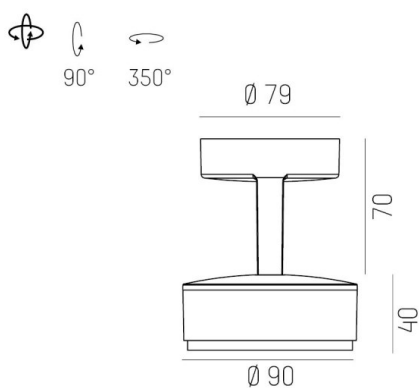

LITIN 2.0

540-0112314056060

LITIN 2 SD FARETTO DA PARETE/SOFFITTO in alluminio, nero, simile a RAL 9005, Decoro bianco, lente in plastica di elevata qualità fascio 40°, emissione luminosa diretto, girevole 350°, orientabile 90°, dimmerabilità: non dimmerabile, adattatore/basetta nero, IP20

DISEGNO

CURVA DISTRIBUZIONE LUCE

DETTAGLI TECNICI

Potenza sistema [W]	10
tipo di lampadina	LED
flusso luminoso [lm]	820
temperatura colore [K]	4000K
CRI	>90
Ottica	lente in plastica di elevata qualità
Designer	INHOUSE
Dimmerabilità	non dimmerabile
area di emissione luce	diretta
ang.del fascio lumin.[°]	40°
classe di tensione [V]	220-240V 50/60Hz
Materiale	alluminio
lunghezza [mm]	121,1
altezza [mm]	110
diametro [mm]	90
classe di protezione[IP]	IP20
classe di protezione	classe di protezione II
peso netto [kg]	1,27
Colore lampada	nero
RAL	9005
Colore adattatore/basetta	nero
Colore decoro	bianco
cod.EAN	9010506832624
durata di vita [h]	30 000
cl. efficienza energ.	G