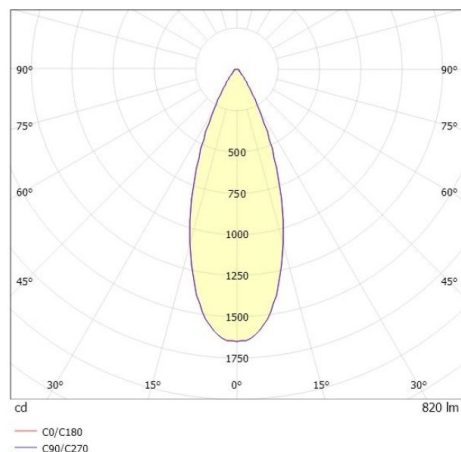

LITIN 2.0

540-0112314056060

LITIN 2 SD FARETTO DA PARETE/SOFFITTO in alluminio, nero, simile a RAL 9005, Decoro bianco, lente in plastica di elevata qualità fascio 40°, emissione luminosa diretto, girevole 350°, orientabile 90°, dimmerabilità: non dimmerabile, adattatore/basetta nero, IP20

DISEGNO

CURVA DISTRIBUZIONE LUCE

DETTAGLI TECNICI

Potenza sistema [W]	10
tipo di lampadina	LED
flusso luminoso [lm]	820
temperatura colore [K]	4000K
CRI	>90
Ottica	lente in plastica di elevata qualità
Designer	INHOUSE
Dimmerabilità	non dimmerabile
area di emissione luce	diretta
ang.del fascio lumin.[°]	40°
classe di tensione [V]	220-240V 50/60Hz
Materiale	alluminio
lunghezza [mm]	121,1
altezza [mm]	110
diametro [mm]	90
classe di protezione[IP]	IP20
classe di protezione	classe di protezione II
peso netto [kg]	1,27
Colore lampada	nero
RAL	9005
Colore adattatore/basetta	nero
Colore decoro	bianco
cod.EAN	9010506832624
durata di vita [h]	30 000
cl. efficienza energ.	G