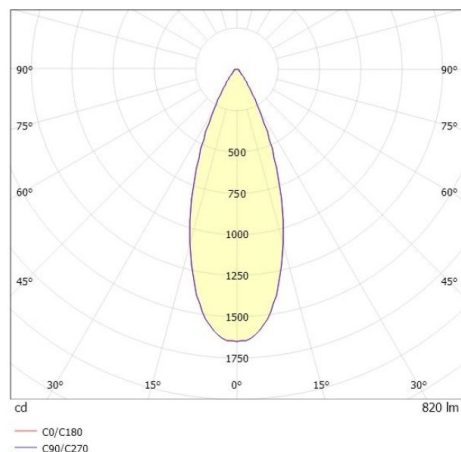

LITIN 2.0

540-0112314064040

LITIN 2 SD FARETTO DA PARETE/SOFFITTO in alluminio, grigio, simile a RAL 9006, Decoro nero, lente in plastica di elevata qualità fascio 40°, emissione luminosa diretto, girevole 350°, orientabile 90°, dimmerabilità: non dimmerabile, adattatore/basetta grigio, IP20

DISEGNO

CURVA DISTRIBUZIONE LUCE

DETTAGLI TECNICI

Potenza sistema [W]	10
tipo di lampadina	LED
flusso luminoso [lm]	820
temperatura colore [K]	4000K
CRI	>90
Ottica	lente in plastica di elevata qualità
Designer	INHOUSE
Dimmerabilità	non dimmerabile
area di emissione luce	diretta
ang.del fascio lumin.[°]	40°
classe di tensione [V]	220-240V 50/60Hz
Materiale	alluminio
lunghezza [mm]	121,1
altezza [mm]	110
diametro [mm]	90
classe di protezione[IP]	IP20
classe di protezione	classe di protezione II
peso netto [kg]	1,29
Colore lampada	grigio
RAL	9006
Colore adattatore/basetta	grigio
Colore decoro	nero
cod.EAN	9010506973662
durata di vita [h]	30 000
cl. efficienza energ.	G