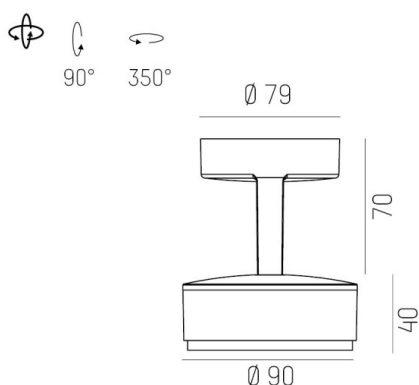

LITIN 2.0

540-0112314064040

LITIN 2 SD FARETTO DA PARETE/SOFFITTO in alluminio, grigio, simile a RAL 9006, Decoro nero, lente in plastica di elevata qualità fascio 40°, emissione luminosa diretto, girevole 350°, orientabile 90°, dimmerabilità: non dimmerabile, adattatore/basetta grigio, IP20

DISEGNO

CURVA DISTRIBUZIONE LUCE

DETTAGLI TECNICI

Potenza sistema [W]	10
tipo di lampadina	LED
flusso luminoso [lm]	820
temperatura colore [K]	4000K
CRI	>90
Ottica	lente in plastica di elevata qualità
Designer	INHOUSE
Dimmerabilità	non dimmerabile
area di emissione luce	diretta
ang.del fascio lumin.[°]	40°
classe di tensione [V]	220-240V 50/60Hz
Materiale	alluminio
lunghezza [mm]	121,1
altezza [mm]	110
diametro [mm]	90
classe di protezione[IP]	IP20
classe di protezione	classe di protezione II
peso netto [kg]	1,29
Colore lampada	grigio
RAL	9006
Colore adattatore/basetta	grigio
Colore decoro	nero
cod.EAN	9010506973662
durata di vita [h]	30 000
cl. efficienza energ.	G