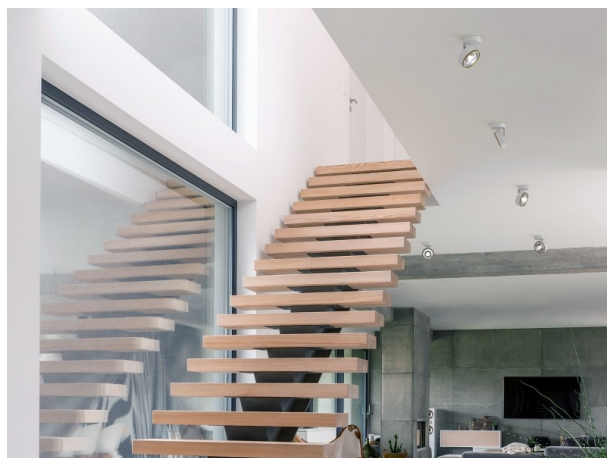

LITIN 2.0

540-0112314064040

LITIN 2 SD FARETTO DA PARETE/SOFFITTO in alluminio, grigio, simile a RAL 9006, Decoro nero, lente in plastica di elevata qualità fascio 40°, emissione luminosa diretto, girevole 350°, orientabile 90°, dimmerabilità: non dimmerabile, adattatore/basetta grigio, IP20

DISEGNO

CURVA DISTRIBUZIONE LUCE

DETTAGLI TECNICI

Potenza sistema [W]	10
tipo di lampadina	LED
flusso luminoso [lm]	820
temperatura colore [K]	4000K
CRI	>90
Ottica	lente in plastica di elevata qualità
Designer	INHOUSE
Dimmerabilità	non dimmerabile
area di emissione luce	diretta
ang.del fascio lumin.[°]	40°
classe di tensione [V]	220-240V 50/60Hz
Materiale	alluminio
lunghezza [mm]	121,1
altezza [mm]	110
diametro [mm]	90
classe di protezione[IP]	IP20
classe di protezione	classe di protezione II
peso netto [kg]	1,29
Colore lampada	grigio
RAL	9006
Colore adattatore/basetta	grigio
Colore decoro	nero
cod.EAN	9010506973662
durata di vita [h]	30 000
cl. efficienza energ.	G