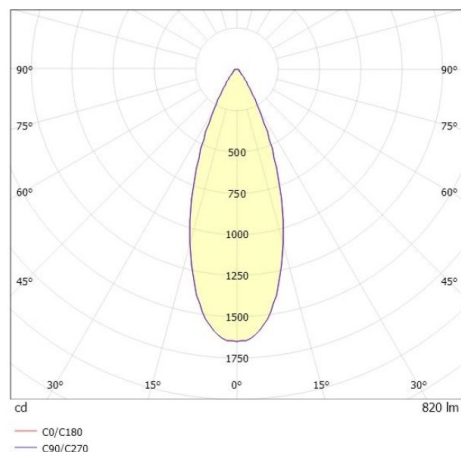

LITIN 2.0

540-01123141b4040

LITIN 2 SD FARETTO DA PARETE/SOFFITTO in alluminio, grigio, simile a RAL 9006, Decoro rame, lente in plastica di elevata qualità fascio 40°, emissione luminosa diretto, girevole 350°, orientabile 90°, dimmerabilità: non dimmerabile, adattatore/basetta grigio, IP20

DISEGNO

DETTAGLI TECNICI

Potenza sistema [W]	10
tipo di lampadina	LED
flusso luminoso [lm]	820
temperatura colore [K]	4000K
CRI	>90
Ottica	lente in plastica di elevata qualità
Designer	INHOUSE
Dimmerabilità	non dimmerabile
area di emissione luce	diretta
ang.del fascio lumin.[°]	40°
classe di tensione [V]	220-240V 50/60Hz
Materiale	alluminio
lunghezza [mm]	121,1
altezza [mm]	110
diametro [mm]	90
classe di protezione[IP]	IP20
classe di protezione	classe di protezione II
peso netto [kg]	1,29
Colore lampada	grigio
RAL	9006
Colore adattatore/basetta	grigio
Colore decoro	rame
cod.EAN	9010506973686
durata di vita [h]	30 000
cl. efficienza energ.	G

CURVA DISTRIBUZIONE LUCE

I valori indicati sono nominali. Tolleranza della potenza e del flusso luminoso +/- 10%. Tolleranza della temperatura colore: +/- 150 K. I valori sono riferiti ad una temperatura ambiente di 25°C, salvo diversa indicazione.