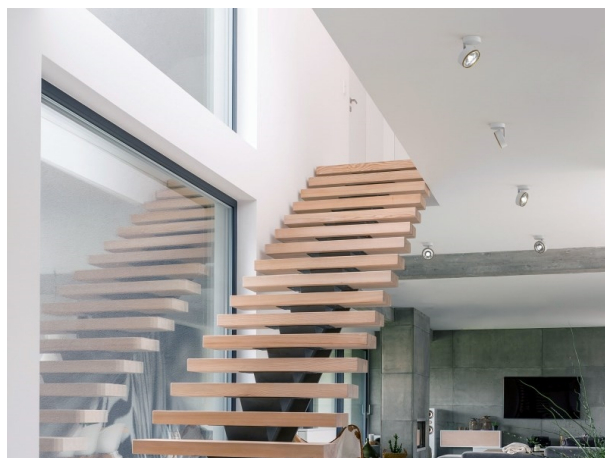

LITIN 2.0

540-01123141b4040

LITIN 2 SD FARETTO DA PARETE/SOFFITTO in alluminio, grigio, simile a RAL 9006, Decoro rame, lente in plastica di elevata qualità fascio 40°, emissione luminosa diretto, girevole 350°, orientabile 90°, dimmerabilità: non dimmerabile, adattatore/basetta grigio, IP20

DISEGNO

DETTAGLI TECNICI

Potenza sistema [W]	10
tipo di lampadina	LED
flusso luminoso [lm]	820
temperatura colore [K]	4000K
CRI	>90
Ottica	lente in plastica di elevata qualità
Designer	INHOUSE
Dimmerabilità	non dimmerabile
area di emissione luce	diretta
ang.del fascio lumin.[°]	40°
classe di tensione [V]	220-240V 50/60Hz
Materiale	alluminio
lunghezza [mm]	121,1
altezza [mm]	110
diametro [mm]	90
classe di protezione[IP]	IP20
classe di protezione	classe di protezione II
peso netto [kg]	1,29
Colore lampada	grigio
RAL	9006
Colore adattatore/basetta	grigio
Colore decoro	rame
cod.EAN	9010506973686
durata di vita [h]	30 000
cl. efficienza energ.	G