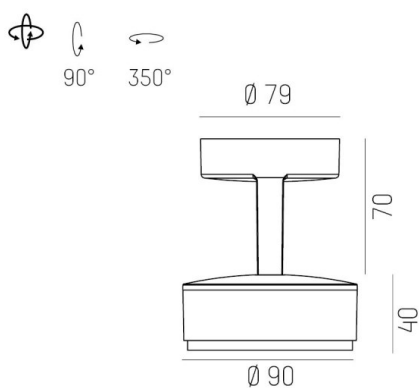

LITIN 2.0

540-01123141b4040

LITIN 2 SD FARETTO DA PARETE/SOFFITTO in alluminio, grigio, simile a RAL 9006, Decoro rame, lente in plastica di elevata qualità fascio 40°, emissione luminosa diretto, girevole 350°, orientabile 90°, dimmerabilità: non dimmerabile, adattatore/basetta grigio, IP20

DISEGNO

DETTAGLI TECNICI

Potenza sistema [W]	10
tipo di lampadina	LED
flusso luminoso [lm]	820
temperatura colore [K]	4000K
CRI	>90
Ottica	lente in plastica di elevata qualità
Designer	INHOUSE
Dimmerabilità	non dimmerabile
area di emissione luce	diretta
ang.del fascio lumin.[°]	40°
classe di tensione [V]	220-240V 50/60Hz
Materiale	alluminio
lunghezza [mm]	121,1
altezza [mm]	110
diametro [mm]	90
classe di protezione[IP]	IP20
classe di protezione	classe di protezione II
peso netto [kg]	1,29
Colore lampada	grigio
RAL	9006
Colore adattatore/basetta	grigio
Colore decoro	rame
cod.EAN	9010506973686
durata di vita [h]	30 000
cl. efficienza energ.	G