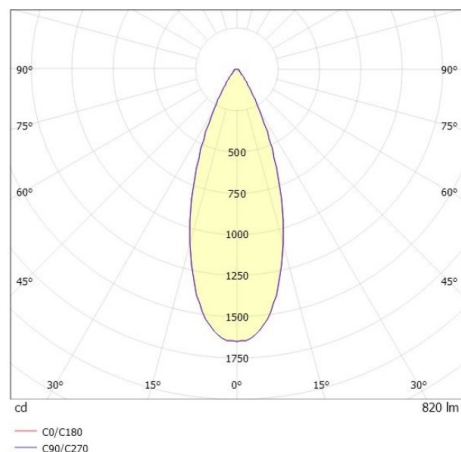

LITIN 2.0

540-01123141d4040

LITIN 2 SD FARETTO DA PARETE/SOFFITTO in alluminio, grigio, simile a RAL 9006, Decoro oro, lente in plastica di elevata qualità fascio 40°, emissione luminosa diretto, girevole 350°, orientabile 90°, dimmerabilità: non dimmerabile, adattatore/basetta grigio, IP20

DISEGNO

CURVA DISTRIBUZIONE LUCE

DETTAGLI TECNICI

Potenza sistema [W]	10
tipo di lampadina	LED
flusso luminoso [lm]	820
temperatura colore [K]	4000K
CRI	>90
Ottica	lente in plastica di elevata qualità
Designer	INHOUSE
Dimmerabilità	non dimmerabile
area di emissione luce	diretta
ang.del fascio lumin.[°]	40°
classe di tensione [V]	220-240V 50/60Hz
Materiale	alluminio
lunghezza [mm]	121,1
altezza [mm]	110
diametro [mm]	90
classe di protezione[IP]	IP20
classe di protezione	classe di protezione II
peso netto [kg]	1,29
Colore lampada	grigio
RAL	9006
Colore adattatore/basetta	grigio
Colore decoro	oro
cod.EAN	9010506973693
durata di vita [h]	30 000
cl. efficienza energ.	G