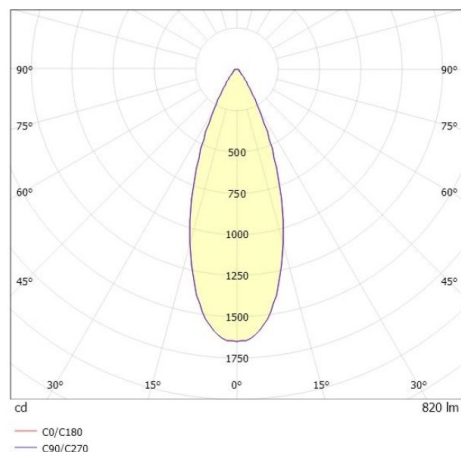

LITIN 2.0

540-01123141d5050

LITIN 2 SD FARETTO DA PARETE/SOFFITTO in alluminio, bianco, simile a RAL 9016, Decoro oro, lente in plastica di elevata qualità fascio 40°, emissione luminosa diretto, girevole 350°, orientabile 90°, dimmerabilità: non dimmerabile, adattatore/basetta bianco, IP20

DISEGNO

DETTAGLI TECNICI

Potenza sistema [W]	10
tipo di lampadina	LED
flusso luminoso [lm]	820
temperatura colore [K]	4000K
CRI	>90
Ottica	lente in plastica di elevata qualità
Designer	INHOUSE
Dimmerabilità	non dimmerabile
area di emissione luce	diretta
ang.del fascio lumin.[°]	40°
classe di tensione [V]	220-240V 50/60Hz
Materiale	alluminio
lunghezza [mm]	121,1
altezza [mm]	110
diametro [mm]	90
classe di protezione[IP]	IP20
classe di protezione	classe di protezione II
peso netto [kg]	1,27
Colore lampada	bianco
RAL	9016
Colore adattatore/basetta	bianco
Colore decoro	oro
cod.EAN	9010506832525
durata di vita [h]	30 000
cl. efficienza energ.	G

CURVA DISTRIBUZIONE LUCE

I valori indicati sono nominali. Tolleranza della potenza e del flusso luminoso +/- 10%. Tolleranza della temperatura colore: +/- 150 K. I valori sono riferiti ad una temperatura ambiente di 25°C, salvo diversa indicazione.