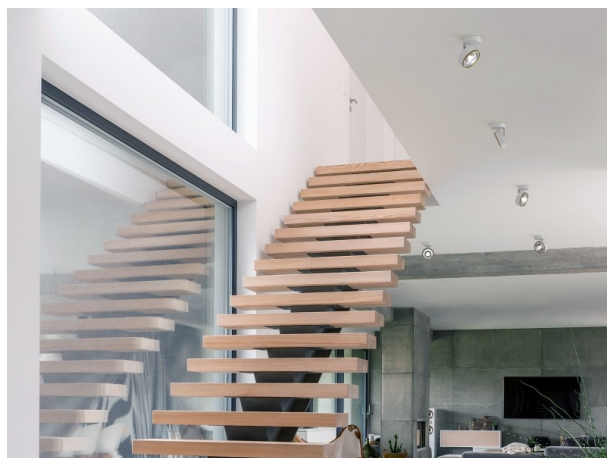

LITIN 2.0

540-01123141d5050

LITIN 2 SD FARETTO DA PARETE/SOFFITTO in alluminio, bianco, simile a RAL 9016, Decoro oro, lente in plastica di elevata qualità fascio 40°, emissione luminosa diretto, girevole 350°, orientabile 90°, dimmerabilità: non dimmerabile, adattatore/basetta bianco, IP20

DISEGNO

DETTAGLI TECNICI

Potenza sistema [W]	10
tipo di lampadina	LED
flusso luminoso [lm]	820
temperatura colore [K]	4000K
CRI	>90
Ottica	lente in plastica di elevata qualità
Designer	INHOUSE
Dimmerabilità	non dimmerabile
area di emissione luce	diretta
ang.del fascio lumin.[°]	40°
classe di tensione [V]	220-240V 50/60Hz
Materiale	alluminio
lunghezza [mm]	121,1
altezza [mm]	110
diametro [mm]	90
classe di protezione[IP]	IP20
classe di protezione	classe di protezione II
peso netto [kg]	1,27
Colore lampada	bianco
RAL	9016
Colore adattatore/basetta	bianco
Colore decoro	oro
cod.EAN	9010506832525
durata di vita [h]	30 000
cl. efficienza energ.	G