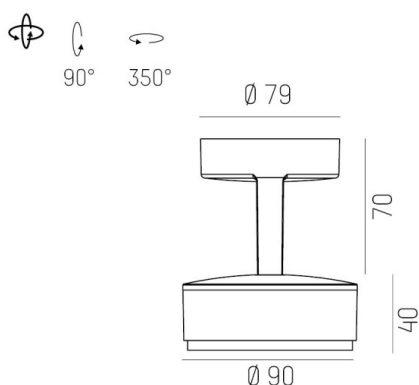

LITIN 2.0

540-01123141d5050

LITIN 2 SD FARETTO DA PARETE/SOFFITTO in alluminio, bianco, simile a RAL 9016, Decoro oro, lente in plastica di elevata qualità fascio 40°, emissione luminosa diretto, girevole 350°, orientabile 90°, dimmerabilità: non dimmerabile, adattatore/basetta bianco, IP20

DISEGNO

DETTAGLI TECNICI

Potenza sistema [W]	10
tipo di lampadina	LED
flusso luminoso [lm]	820
temperatura colore [K]	4000K
CRI	>90
Ottica	lente in plastica di elevata qualità
Designer	INHOUSE
Dimmerabilità	non dimmerabile
area di emissione luce	diretta
ang.del fascio lumin.[°]	40°
classe di tensione [V]	220-240V 50/60Hz
Materiale	alluminio
lunghezza [mm]	121,1
altezza [mm]	110
diametro [mm]	90
classe di protezione[IP]	IP20
classe di protezione	classe di protezione II
peso netto [kg]	1,27
Colore lampada	bianco
RAL	9016
Colore adattatore/basetta	bianco
Colore decoro	oro
cod.EAN	9010506832525
durata di vita [h]	30 000
cl. efficienza energ.	G