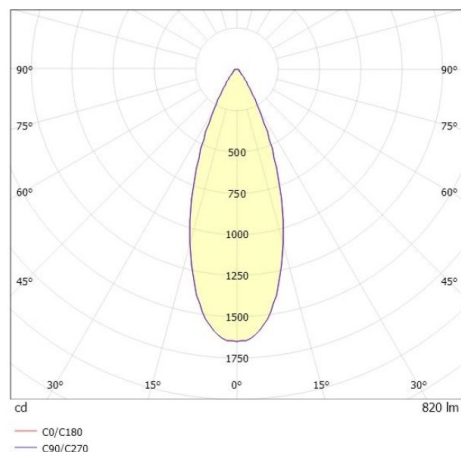

LITIN 2.0

540-01123141d6060

LITIN 2 SD FARETTO DA PARETE/SOFFITTO in alluminio, nero, simile a RAL 9005, Decoro oro, lente in plastica di elevata qualità fascio 40°, emissione luminosa diretto, girevole 350°, orientabile 90°, dimmerabilità: non dimmerabile, adattatore/basetta nero, IP20

DISEGNO

DETTAGLI TECNICI

Potenza sistema [W]	10
tipo di lampadina	LED
flusso luminoso [lm]	820
temperatura colore [K]	4000K
CRI	>90
Ottica	lente in plastica di elevata qualità
Designer	INHOUSE
Dimmerabilità	non dimmerabile
area di emissione luce	diretta
ang.del fascio lumin.[°]	40°
classe di tensione [V]	220-240V 50/60Hz
Materiale	alluminio
lunghezza [mm]	121,1
altezza [mm]	110
diametro [mm]	90
classe di protezione[IP]	IP20
classe di protezione	classe di protezione II
peso netto [kg]	1,27
Colore lampada	nero
RAL	9005
Colore adattatore/basetta	nero
Colore decoro	oro
cod.EAN	9010506832648
durata di vita [h]	30 000
cl. efficienza energ.	G

CURVA DISTRIBUZIONE LUCE

I valori indicati sono nominali. Tolleranza della potenza e del flusso luminoso +/- 10%. Tolleranza della temperatura colore: +/- 150 K. I valori sono riferiti ad una temperatura ambiente di 25°C, salvo diversa indicazione.