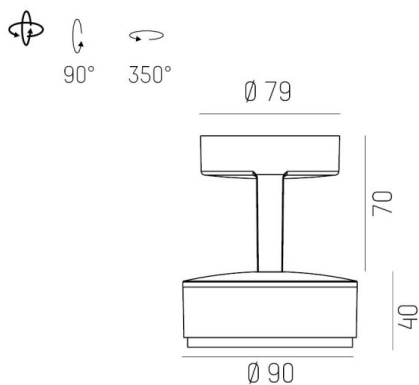

LITIN 2.0

540-01123141d6060

LITIN 2 SD FARETTO DA PARETE/SOFFITTO in alluminio, nero, simile a RAL 9005, Decoro oro, lente in plastica di elevata qualità fascio 40°, emissione luminosa diretto, girevole 350°, orientabile 90°, dimmerabilità: non dimmerabile, adattatore/basetta nero, IP20

DISEGNO

DETTAGLI TECNICI

Potenza sistema [W]	10
tipo di lampadina	LED
flusso luminoso [lm]	820
temperatura colore [K]	4000K
CRI	>90
Ottica	lente in plastica di elevata qualità
Designer	INHOUSE
Dimmerabilità	non dimmerabile
area di emissione luce	diretta
ang.del fascio lumin.[°]	40°
classe di tensione [V]	220-240V 50/60Hz
Materiale	alluminio
lunghezza [mm]	121,1
altezza [mm]	110
diametro [mm]	90
classe di protezione[IP]	IP20
classe di protezione	classe di protezione II
peso netto [kg]	1,27
Colore lampada	nero
RAL	9005
Colore adattatore/basetta	nero
Colore decoro	oro
cod.EAN	9010506832648
durata di vita [h]	30 000
cl. efficienza energ.	G