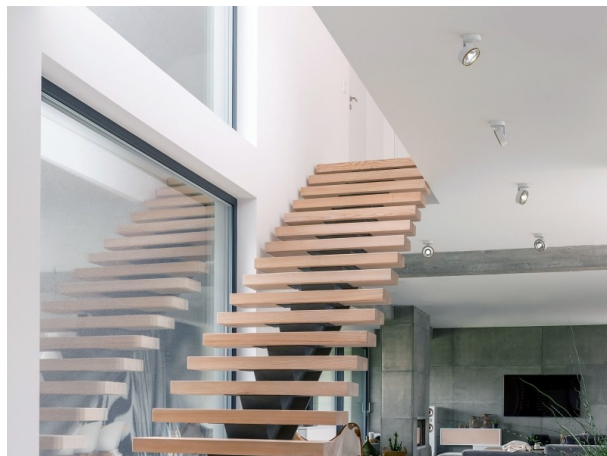

LITIN 2.0

540-01123141d6060

LITIN 2 SD FARETTO DA PARETE/SOFFITTO in alluminio, nero, simile a RAL 9005, Decoro oro, lente in plastica di elevata qualità fascio 40°, emissione luminosa diretto, girevole 350°, orientabile 90°, dimmerabilità: non dimmerabile, adattatore/basetta nero, IP20

DISEGNO

DETTAGLI TECNICI

Potenza sistema [W]	10
tipo di lampadina	LED
flusso luminoso [lm]	820
temperatura colore [K]	4000K
CRI	>90
Ottica	lente in plastica di elevata qualità
Designer	INHOUSE
Dimmerabilità	non dimmerabile
area di emissione luce	diretta
ang.del fascio lumin.[°]	40°
classe di tensione [V]	220-240V 50/60Hz
Materiale	alluminio
lunghezza [mm]	121,1
altezza [mm]	110
diametro [mm]	90
classe di protezione[IP]	IP20
classe di protezione	classe di protezione II
peso netto [kg]	1,27
Colore lampada	nero
RAL	9005
Colore adattatore/basetta	nero
Colore decoro	oro
cod.EAN	9010506832648
durata di vita [h]	30 000
cl. efficienza energ.	G