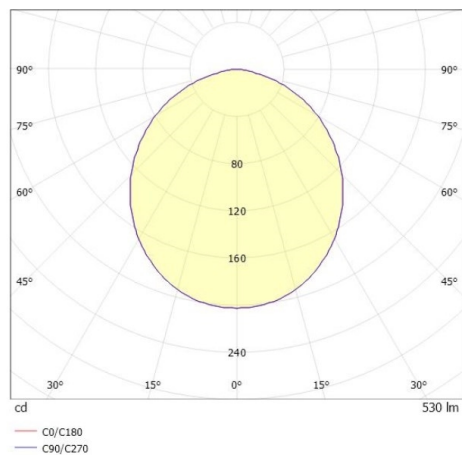

LITIN 2.0

540-0611013044040

LITIN 2 TRACK SCHIENENSTRAHLER MIT 3-PH ADAPTER aus Aluminium, grau, ähnlich RAL 9006, Dekor grau, satiniertes PMMA Opaldiffuser
 Ausstrahlwinkel 105°, Lichtaustritt direkt, drehbar 350°, schwenkbar 90°, Dimmbarkeit: nicht dimmbar, Adapter/Baldachin grau, IP20,

SKIZZE

TECHNISCHE DETAILS

Systemleistung [W]	10
Leuchtmittel	LED
Lichtstrom [lm]	530
Lichtfarbe [K]	2700K
CRI	>90
Optik	PMMA Opaldiffuser
Designer	INHOUSE
Dimmbarkeit	nicht dimmbar
Lichtaustritt	direkt
Ausstrahlwinkel [°]	105°
Spannung [V]	220-240V 50/60Hz
Material	Aluminium
Länge [mm]	102,2
Durchmesser [mm]	90
Schutzart [IP]	IP20
Schutzklasse	Schutzklasse II
Nettogewicht [kg]	0,85
Farbe Leuchte	grau
RAL	9006
Farbe Adapter/Baldachin	grau
Farbe Dekor	grau
EAN-Nummer	9010506936544
Lebensdauer [h]	30 000
Energieeffizienzkl.	G

LICHTVERTEILUNGSKURVE

Die Werte sind Bemessungswerte. Leistung und Lichtstrom unterliegen initial einer Toleranz von +/- 10%.
 Toleranz der Farbtemperatur: +/- 150 K. Die Werte gelten wenn nicht anders angegeben für eine Umgebungstemperatur von 25°C.