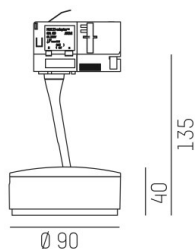

LITIN 2.0

540-0611013044040

LITIN 2 TRACK SCHIENENSTRAHLER MIT 3-PH ADAPTER aus Aluminium, grau, ähnlich RAL 9006, Dekor grau, satiniertes PMMA Opaldiffuser
 Ausstrahlwinkel 105°, Lichtaustritt direkt, drehbar 350°, schwenkbar 90°, Dimmbarkeit: nicht dimmbar, Adapter/Baldachin grau, IP20,

SKIZZE

TECHNISCHE DETAILS

Systemleistung [W]	10
Leuchtmittel	LED
Lichtstrom [lm]	530
Lichtfarbe [K]	2700K
CRI	>90
Optik	PMMA Opaldiffuser
Designer	INHOUSE
Dimmbarkeit	nicht dimmbar
Lichtaustritt	direkt
Ausstrahlwinkel [°]	105°
Spannung [V]	220-240V 50/60Hz
Material	Aluminium
Länge [mm]	102,2
Durchmesser [mm]	90
Schutzart [IP]	IP20
Schutzklasse	Schutzklasse II
Nettogewicht [kg]	0,85
Farbe Leuchte	grau
RAL	9006
Farbe Adapter/Baldachin	grau
Farbe Dekor	grau
EAN-Nummer	9010506936544
Lebensdauer [h]	30 000
Energieeffizienzkl.	G

LICHTVERTEILUNGSKURVE

Die Werte sind Bemessungswerte. Leistung und Lichtstrom unterliegen initial einer Toleranz von +/- 10%.
 Toleranz der Farbtemperatur: +/- 150 K. Die Werte gelten wenn nicht anders angegeben für eine Umgebungstemperatur von 25°C.