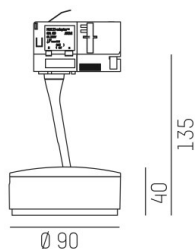

LITIN

540-0611013054040

LITIN 2 TRACK SCHIENENSTRAHLER MIT 3-PH ADAPTER aus Aluminium, grau, ähnlich RAL 9006, Dekor weiß, satiniertes PMMA Opaldiffuser
 Ausstrahlwinkel 105°, Lichtaustritt direkt, drehbar 350°, schwenkbar 90°, Dimmbarkeit: nicht dimmbar, Adapter/Baldachin grau, IP20,

SKIZZE

TECHNISCHE DETAILS

Systemleistung [W]	10
Leuchtmittel	LED
Lichtstrom [lm]	530
Lichtfarbe [K]	2700K
CRI	>90
Optik	PMMA Opaldiffuser
Designer	INHOUSE
Dimmbarkeit	nicht dimmbar
Lichtaustritt	direkt
Ausstrahlwinkel [°]	105°
Spannung [V]	220-240V 50/60Hz
Material	Aluminium
Länge [mm]	102,2
Höhe [mm]	135
Durchmesser [mm]	90
Schutzart [IP]	IP20
Schutzklasse	Schutzklasse II
Nettogewicht [kg]	0,85
Farbe Leuchte	grau
RAL	9006
Farbe Adapter/Baldachin	grau
Farbe Dekor	weiß
EAN-Nummer	9010506920437
Lebensdauer [h]	30 000
Energieeffizienzkl.	G

LICHTVERTEILUNGSKURVE

Die Werte sind Bemessungswerte. Leistung und Lichtstrom unterliegen initial einer Toleranz von +/- 10%.
 Toleranz der Farbtemperatur: +/- 150 K. Die Werte gelten wenn nicht anders angegeben für eine Umgebungstemperatur von 25°C.