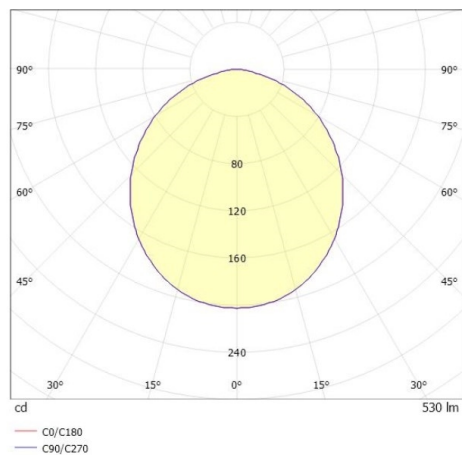

LITIN

540-0611013054040

LITIN 2 TRACK SCHIENENSTRAHLER MIT 3-PH ADAPTER aus Aluminium, grau, ähnlich RAL 9006, Dekor weiß, satiniertes PMMA Opaldiffuser
 Ausstrahlwinkel 105°, Lichtaustritt direkt, drehbar 350°, schwenkbar 90°, Dimmbarkeit: nicht dimmbar, Adapter/Baldachin grau, IP20,

SKIZZE

TECHNISCHE DETAILS

Systemleistung [W]	10
Leuchtmittel	LED
Lichtstrom [lm]	530
Lichtfarbe [K]	2700K
CRI	>90
Optik	PMMA Opaldiffuser
Designer	INHOUSE
Dimmbarkeit	nicht dimmbar
Lichtaustritt	direkt
Ausstrahlwinkel [°]	105°
Spannung [V]	220-240V 50/60Hz
Material	Aluminium
Länge [mm]	102,2
Höhe [mm]	135
Durchmesser [mm]	90
Schutzart [IP]	IP20
Schutzklasse	Schutzklasse II
Nettogewicht [kg]	0,85
Farbe Leuchte	grau
RAL	9006
Farbe Adapter/Baldachin	grau
Farbe Dekor	weiß
EAN-Nummer	9010506920437
Lebensdauer [h]	30 000
Energieeffizienzkl.	G

LICHTVERTEILUNGSKURVE

Die Werte sind Bemessungswerte. Leistung und Lichtstrom unterliegen initial einer Toleranz von +/- 10%.
 Toleranz der Farbtemperatur: +/- 150 K. Die Werte gelten wenn nicht anders angegeben für eine Umgebungstemperatur von 25°C.