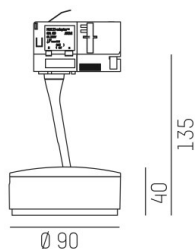

LITIN

540-0611013064040

LITIN 2 TRACK SCHIENENSTRAHLER MIT 3-PH ADAPTER aus Aluminium, grau, ähnlich RAL 9006, Dekor schwarz, satiniertes PMMA Opaldiffuser  
 Ausstrahlwinkel 105°, Lichtaustritt direkt, drehbar 350°, schwenkbar 90°, Dimmbarkeit: nicht dimmbar, Adapter/Baldachin grau, IP20,

SKIZZE

TECHNISCHE DETAILS

Systemleistung [W]	10
Leuchtmittel	LED
Lichtstrom [lm]	530
Lichtfarbe [K]	2700K
CRI	>90
Optik	PMMA Opaldiffuser
Designer	INHOUSE
Dimmbarkeit	nicht dimmbar
Lichtaustritt	direkt
Ausstrahlwinkel [°]	105°
Spannung [V]	220-240V 50/60Hz
Material	Aluminium
Länge [mm]	102,2
Höhe [mm]	135
Durchmesser [mm]	90
Schutzart [IP]	IP20
Schutzklasse	Schutzklasse II
Nettogewicht [kg]	0,85
Farbe Leuchte	grau
RAL	9006
Farbe Adapter/Baldachin	grau
Farbe Dekor	schwarz
EAN-Nummer	9010506920468
Lebensdauer [h]	30 000
Energieeffizienzkl.	G

LICHTVERTEILUNGSKURVE

Die Werte sind Bemessungswerte. Leistung und Lichtstrom unterliegen initial einer Toleranz von +/- 10%.  
 Toleranz der Farbtemperatur: +/- 150 K. Die Werte gelten wenn nicht anders angegeben für eine Umgebungstemperatur von 25°C.