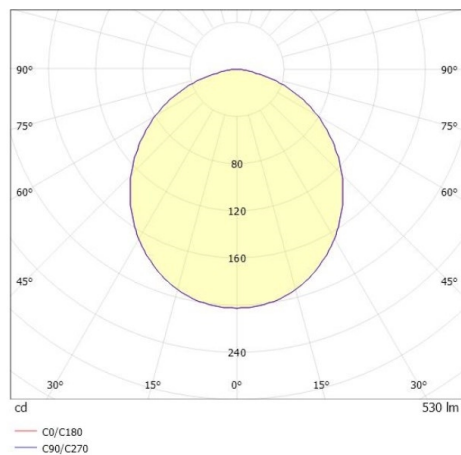

LITIN

540-0611013064040

LITIN 2 TRACK SCHIENENSTRAHLER MIT 3-PH ADAPTER aus Aluminium, grau, ähnlich RAL 9006, Dekor schwarz, satiniertes PMMA Opaldiffuser  
 Ausstrahlwinkel 105°, Lichtaustritt direkt, drehbar 350°, schwenkbar 90°, Dimmbarkeit: nicht dimmbar, Adapter/Baldachin grau, IP20,

SKIZZE

TECHNISCHE DETAILS

Systemleistung [W]	10
Leuchtmittel	LED
Lichtstrom [lm]	530
Lichtfarbe [K]	2700K
CRI	>90
Optik	PMMA Opaldiffuser
Designer	INHOUSE
Dimmbarkeit	nicht dimmbar
Lichtaustritt	direkt
Ausstrahlwinkel [°]	105°
Spannung [V]	220-240V 50/60Hz
Material	Aluminium
Länge [mm]	102,2
Höhe [mm]	135
Durchmesser [mm]	90
Schutzart [IP]	IP20
Schutzklasse	Schutzklasse II
Nettogewicht [kg]	0,85
Farbe Leuchte	grau
RAL	9006
Farbe Adapter/Baldachin	grau
Farbe Dekor	schwarz
EAN-Nummer	9010506920468
Lebensdauer [h]	30 000
Energieeffizienzkl.	G

LICHTVERTEILUNGSKURVE

Die Werte sind Bemessungswerte. Leistung und Lichtstrom unterliegen initial einer Toleranz von +/- 10%.  
 Toleranz der Farbtemperatur: +/- 150 K. Die Werte gelten wenn nicht anders angegeben für eine Umgebungstemperatur von 25°C.