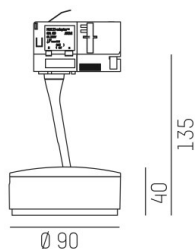

LITIN

540-06110131d4040

LITIN 2 TRACK SCHIENENSTRAHLER MIT 3-PH ADAPTER aus Aluminium, grau, ähnlich RAL 9006, Dekor gold,satinierter PMMA Opaldiffuser  
 Ausstrahlwinkel 105°, Lichtaustritt direkt, drehbar 350°, schwenkbar 90°, Dimmbarkeit: nicht dimmbar, Adapter/Baldachin grau, IP20,

SKIZZE

TECHNISCHE DETAILS

Systemleistung [W]	10
Leuchtmittel	LED
Lichtstrom [lm]	530
Lichtfarbe [K]	2700K
CRI	>90
Optik	PMMA Opaldiffuser
Designer	INHOUSE
Dimmbarkeit	nicht dimmbar
Lichtaustritt	direkt
Ausstrahlwinkel [°]	105°
Spannung [V]	220-240V 50/60Hz
Material	Aluminium
Länge [mm]	102,2
Höhe [mm]	135
Durchmesser [mm]	90
Schutzart [IP]	IP20
Schutzklasse	Schutzklasse II
Nettogewicht [kg]	0,85
Farbe Leuchte	grau
RAL	9006
Farbe Adapter/Baldachin	grau
Farbe Dekor	gold
EAN-Nummer	9010506920499
Lebensdauer [h]	30 000
Energieeffizienzkl.	G

LICHTVERTEILUNGSKURVE

Die Werte sind Bemessungswerte. Leistung und Lichtstrom unterliegen initial einer Toleranz von +/- 10%.  
 Toleranz der Farbtemperatur: +/- 150 K. Die Werte gelten wenn nicht anders angegeben für eine Umgebungstemperatur von 25°C.