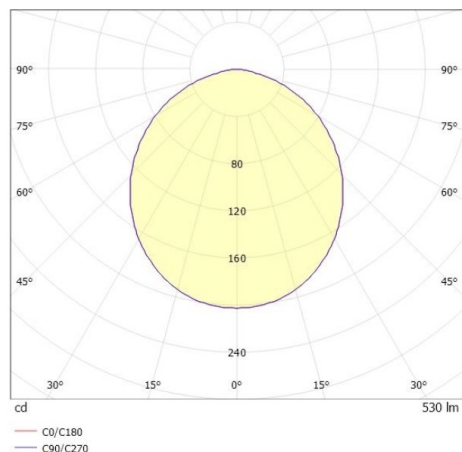

LITIN

540-06110131d4040

LITIN 2 TRACK SCHIENENSTRAHLER MIT 3-PH ADAPTER aus Aluminium, grau, ähnlich RAL 9006, Dekor gold,satinierter PMMA Opaldiffuser  
 Ausstrahlwinkel 105°, Lichtaustritt direkt, drehbar 350°, schwenkbar 90°, Dimmbarkeit: nicht dimmbar, Adapter/Baldachin grau, IP20,

SKIZZE

TECHNISCHE DETAILS

Systemleistung [W]	10
Leuchtmittel	LED
Lichtstrom [lm]	530
Lichtfarbe [K]	2700K
CRI	>90
Optik	PMMA Opaldiffuser
Designer	INHOUSE
Dimmbarkeit	nicht dimmbar
Lichtaustritt	direkt
Ausstrahlwinkel [°]	105°
Spannung [V]	220-240V 50/60Hz
Material	Aluminium
Länge [mm]	102,2
Höhe [mm]	135
Durchmesser [mm]	90
Schutzart [IP]	IP20
Schutzklasse	Schutzklasse II
Nettogewicht [kg]	0,85
Farbe Leuchte	grau
RAL	9006
Farbe Adapter/Baldachin	grau
Farbe Dekor	gold
EAN-Nummer	9010506920499
Lebensdauer [h]	30 000
Energieeffizienzkl.	G

LICHTVERTEILUNGSKURVE

Die Werte sind Bemessungswerte. Leistung und Lichtstrom unterliegen initial einer Toleranz von +/- 10%.  
 Toleranz der Farbtemperatur: +/- 150 K. Die Werte gelten wenn nicht anders angegeben für eine Umgebungstemperatur von 25°C.