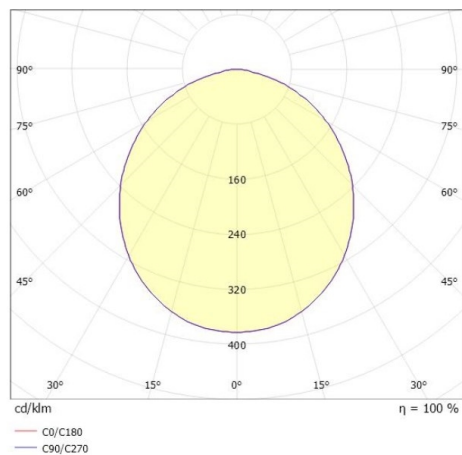

LITIN

540-0611014054040

LITIN 2 TRACK SCHIENENSTRAHLER MIT 3-PH ADAPTER aus Aluminium, grau, ähnlich RAL 9006, Dekor weiß, satiniertes PMMA Opaldiffuser  
 Ausstrahlwinkel 105°, Lichtaustritt direkt, drehbar 350°, schwenkbar 90°, Dimmbarkeit: nicht dimmbar, Adapter/Baldachin grau, IP20,

SKIZZE

TECHNISCHE DETAILS

Systemleistung [W]	10
Leuchtmittel	LED
Lichtstrom [lm]	600
Lichtfarbe [K]	4000K
CRI	>90
Optik	PMMA Opaldiffuser
Designer	INHOUSE
Dimmbarkeit	nicht dimmbar
Lichtaustritt	direkt
Ausstrahlwinkel [°]	105°
Spannung [V]	220-240V 50/60Hz
Material	Aluminium
Länge [mm]	102,2
Höhe [mm]	135
Durchmesser [mm]	90
Schutzart [IP]	IP20
Schutzklasse	Schutzklasse II
Nettogewicht [kg]	0,85
Farbe Leuchte	grau
RAL	9006
Farbe Adapter/Baldachin	grau
Farbe Dekor	weiß
EAN-Nummer	9010506920550
Lebensdauer [h]	30 000
Energieeffizienzkl.	G

LICHTVERTEILUNGSKURVE

Die Werte sind Bemessungswerte. Leistung und Lichtstrom unterliegen initial einer Toleranz von +/- 10%.  
 Toleranz der Farbtemperatur: +/- 150 K. Die Werte gelten wenn nicht anders angegeben für eine Umgebungstemperatur von 25°C.