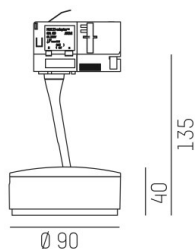

LITIN

540-0611014054040

LITIN 2 TRACK SCHIENENSTRAHLER MIT 3-PH ADAPTER aus Aluminium, grau, ähnlich RAL 9006, Dekor weiß, satiniertes PMMA Opaldiffuser  
 Ausstrahlwinkel 105°, Lichtaustritt direkt, drehbar 350°, schwenkbar 90°, Dimmbarkeit: nicht dimmbar, Adapter/Baldachin grau, IP20,

SKIZZE

TECHNISCHE DETAILS

Systemleistung [W]	10
Leuchtmittel	LED
Lichtstrom [lm]	600
Lichtfarbe [K]	4000K
CRI	>90
Optik	PMMA Opaldiffuser
Designer	INHOUSE
Dimmbarkeit	nicht dimmbar
Lichtaustritt	direkt
Ausstrahlwinkel [°]	105°
Spannung [V]	220-240V 50/60Hz
Material	Aluminium
Länge [mm]	102,2
Höhe [mm]	135
Durchmesser [mm]	90
Schutzart [IP]	IP20
Schutzklasse	Schutzklasse II
Nettogewicht [kg]	0,85
Farbe Leuchte	grau
RAL	9006
Farbe Adapter/Baldachin	grau
Farbe Dekor	weiß
EAN-Nummer	9010506920550
Lebensdauer [h]	30 000
Energieeffizienzkl.	G

LICHTVERTEILUNGSKURVE

Die Werte sind Bemessungswerte. Leistung und Lichtstrom unterliegen initial einer Toleranz von +/- 10%.  
 Toleranz der Farbtemperatur: +/- 150 K. Die Werte gelten wenn nicht anders angegeben für eine Umgebungstemperatur von 25°C.