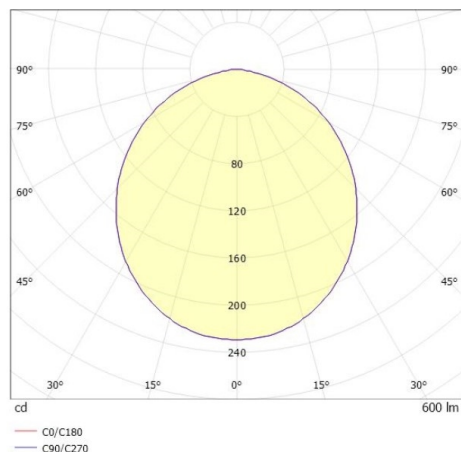

SKIZZE

TECHNISCHE DETAILS

Systemleistung [W]	10
Leuchtmittel	LED
Lichtstrom [lm]	600
Lichtfarbe [K]	4000K
CRI	>90
Optik	PMMA Opaldiffuser
Designer	INHOUSE
Dimmbarkeit	nicht dimmbar
Lichtaustritt	direkt
Ausstrahlwinkel [°]	105°
Spannung [V]	220-240V 50/60Hz
Material	Aluminium

Länge [mm]	102,2
Höhe [mm]	135
Durchmesser [mm]	90
Schutzart [IP]	IP20
Schutzklasse	Schutzklasse II
Nettogewicht [kg]	0,85

Farbe Leuchte	grau
RAL	9006
Farbe Adapter/Baldachin	grau
Farbe Dekor	schwarz
EAN-Nummer	9010506920581
Lebensdauer [h]	30 000
Energieeffizienzkl.	G

LICHTVERTEILUNGSKURVE

Die Werte sind Bemessungswerte. Leistung und Lichtstrom unterliegen initial einer Toleranz von +/- 10%.  
 Toleranz der Farbtemperatur: +/- 150 K. Die Werte gelten wenn nicht anders angegeben für eine Umgebungstemperatur von 25°C.