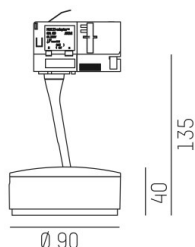

LITIN

540-0611014064040

LITIN 2 TRACK SCHIENENSTRAHLER MIT 3-PH ADAPTER aus Aluminium, grau, ähnlich RAL 9006, Dekor schwarz, satiniertes PMMA Opaldiffuser  
 Ausstrahlwinkel 105°, Lichtaustritt direkt, drehbar 350°, schwenkbar 90°, Dimmbarkeit: nicht dimmbar, Adapter/Baldachin grau, IP20,

SKIZZE

TECHNISCHE DETAILS

Systemleistung [W]	10
Leuchtmittel	LED
Lichtstrom [lm]	600
Lichtfarbe [K]	4000K
CRI	>90
Optik	PMMA Opaldiffuser
Designer	INHOUSE
Dimmbarkeit	nicht dimmbar
Lichtaustritt	direkt
Ausstrahlwinkel [°]	105°
Spannung [V]	220-240V 50/60Hz
Material	Aluminium

Länge [mm]	102,2
Höhe [mm]	135
Durchmesser [mm]	90
Schutzart [IP]	IP20
Schutzklasse	Schutzklasse II
Nettogewicht [kg]	0,85

Farbe Leuchte	grau
RAL	9006
Farbe Adapter/Baldachin	grau
Farbe Dekor	schwarz
EAN-Nummer	9010506920581
Lebensdauer [h]	30 000
Energieeffizienzkl.	G