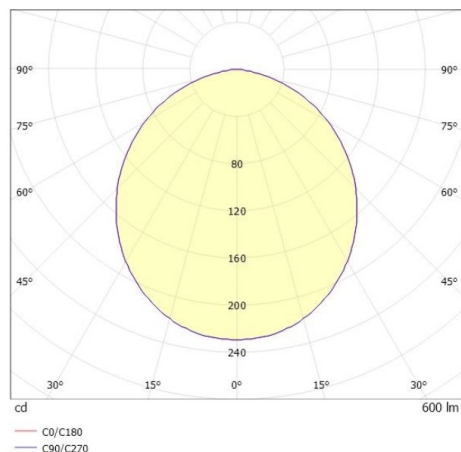

LITIN

540-06110141d4040

LITIN 2 TRACK SCHIENENSTRAHLER MIT 3-PH ADAPTER aus Aluminium, grau, ähnlich RAL 9006, Dekor gold,satinierter PMMA Opaldiffuser
 Ausstrahlwinkel 105°, Lichtaustritt direkt, drehbar 350°, schwenkbar 90°, Dimmbarkeit: nicht dimmbar, Adapter/Baldachin grau, IP20,

SKIZZE

TECHNISCHE DETAILS

Systemleistung [W]	10
Leuchtmittel	LED
Lichtstrom [lm]	600
Lichtfarbe [K]	4000K
CRI	>90
Optik	PMMA Opaldiffuser
Designer	INHOUSE
Dimmbarkeit	nicht dimmbar
Lichtaustritt	direkt
Ausstrahlwinkel [°]	105°
Spannung [V]	220-240V 50/60Hz
Material	Aluminium
Länge [mm]	102,2
Höhe [mm]	135
Durchmesser [mm]	90
Schutzart [IP]	IP20
Schutzklasse	Schutzklasse II
Nettogewicht [kg]	0,85
Farbe Leuchte	grau
RAL	9006
Farbe Adapter/Baldachin	grau
Farbe Dekor	gold
EAN-Nummer	9010506920611
Lebensdauer [h]	30 000
Energieeffizienzkl.	G

LICHTVERTEILUNGSKURVE

Die Werte sind Bemessungswerte. Leistung und Lichtstrom unterliegen initial einer Toleranz von +/- 10%.
 Toleranz der Farbtemperatur: +/- 150 K. Die Werte gelten wenn nicht anders angegeben für eine Umgebungstemperatur von 25°C.