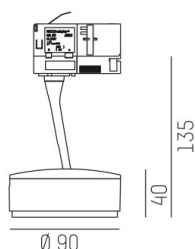

LITIN

540-06110141d4040

LITIN 2 TRACK SCHIENENSTRAHLER MIT 3-PH ADAPTER aus Aluminium, grau, ähnlich RAL 9006, Dekor gold,satinierter PMMA Opaldiffuser
 Ausstrahlwinkel 105°, Lichtaustritt direkt, drehbar 350°, schwenkbar 90°, Dimmbarkeit: nicht dimmbar, Adapter/Baldachin grau, IP20,

SKIZZE

TECHNISCHE DETAILS

Systemleistung [W]	10
Leuchtmittel	LED
Lichtstrom [lm]	600
Lichtfarbe [K]	4000K
CRI	>90
Optik	PMMA Opaldiffuser
Designer	INHOUSE
Dimmbarkeit	nicht dimmbar
Lichtaustritt	direkt
Ausstrahlwinkel [°]	105°
Spannung [V]	220-240V 50/60Hz
Material	Aluminium
Länge [mm]	102,2
Höhe [mm]	135
Durchmesser [mm]	90
Schutzart [IP]	IP20
Schutzklasse	Schutzklasse II
Nettogewicht [kg]	0,85
Farbe Leuchte	grau
RAL	9006
Farbe Adapter/Baldachin	grau
Farbe Dekor	gold
EAN-Nummer	9010506920611
Lebensdauer [h]	30 000
Energieeffizienzkl.	G

LICHTVERTEILUNGSKURVE

Die Werte sind Bemessungswerte. Leistung und Lichtstrom unterliegen initial einer Toleranz von +/- 10%.
 Toleranz der Farbtemperatur: +/- 150 K. Die Werte gelten wenn nicht anders angegeben für eine Umgebungstemperatur von 25°C.