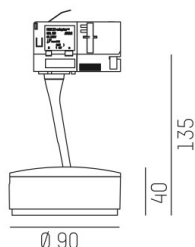

LITIN

540-0611019054040

LITIN 2 TRACK SCHIENENSTRAHLER MIT 3-PH ADAPTER aus Aluminium, grau, ähnlich RAL 9006, Dekor weiß, satiniertes PMMA Opaldiffuser
 Ausstrahlwinkel 105°, Lichtaustritt direkt, drehbar 350°, schwenkbar 90°, Dimmbarkeit: nicht dimmbar, Adapter/Baldachin grau, IP20,

SKIZZE

TECHNISCHE DETAILS

Systemleistung [W]	10
Leuchtmittel	LED
Lichtstrom [lm]	570
Lichtfarbe [K]	3000K
CRI	>90
Optik	PMMA Opaldiffuser
Designer	INHOUSE
Dimmbarkeit	nicht dimmbar
Lichtaustritt	direkt
Ausstrahlwinkel [°]	105°
Spannung [V]	220-240V 50/60Hz
Material	Aluminium
Länge [mm]	102,2
Höhe [mm]	135
Durchmesser [mm]	90
Schutzart [IP]	IP20
Schutzklasse	Schutzklasse II
Nettogewicht [kg]	0,85
Farbe Leuchte	grau
RAL	9006
Farbe Adapter/Baldachin	grau
Farbe Dekor	weiß
EAN-Nummer	9010506920321
Lebensdauer [h]	30 000
Energieeffizienzkl.	G

LICHTVERTEILUNGSKURVE

Die Werte sind Bemessungswerte. Leistung und Lichtstrom unterliegen initial einer Toleranz von +/- 10%.
 Toleranz der Farbtemperatur: +/- 150 K. Die Werte gelten wenn nicht anders angegeben für eine Umgebungstemperatur von 25°C.