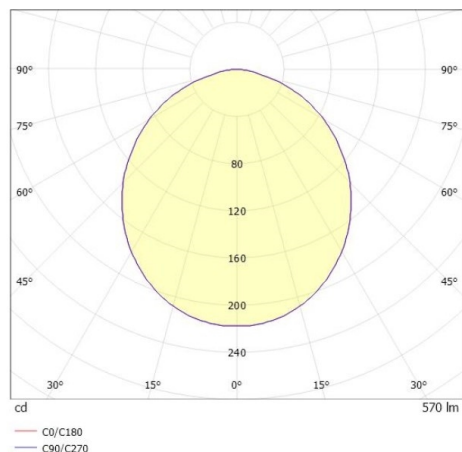

LITIN

540-0611019054040

LITIN 2 TRACK SCHIENENSTRAHLER MIT 3-PH ADAPTER aus Aluminium, grau, ähnlich RAL 9006, Dekor weiß, satiniertes PMMA Opaldiffuser
 Ausstrahlwinkel 105°, Lichtaustritt direkt, drehbar 350°, schwenkbar 90°, Dimmbarkeit: nicht dimmbar, Adapter/Baldachin grau, IP20,

SKIZZE

TECHNISCHE DETAILS

Systemleistung [W]	10
Leuchtmittel	LED
Lichtstrom [lm]	570
Lichtfarbe [K]	3000K
CRI	>90
Optik	PMMA Opaldiffuser
Designer	INHOUSE
Dimmbarkeit	nicht dimmbar
Lichtaustritt	direkt
Ausstrahlwinkel [°]	105°
Spannung [V]	220-240V 50/60Hz
Material	Aluminium
Länge [mm]	102,2
Höhe [mm]	135
Durchmesser [mm]	90
Schutzart [IP]	IP20
Schutzklasse	Schutzklasse II
Nettogewicht [kg]	0,85
Farbe Leuchte	grau
RAL	9006
Farbe Adapter/Baldachin	grau
Farbe Dekor	weiß
EAN-Nummer	9010506920321
Lebensdauer [h]	30 000
Energieeffizienzkl.	G

LICHTVERTEILUNGSKURVE

Die Werte sind Bemessungswerte. Leistung und Lichtstrom unterliegen initial einer Toleranz von +/- 10%.
 Toleranz der Farbtemperatur: +/- 150 K. Die Werte gelten wenn nicht anders angegeben für eine Umgebungstemperatur von 25°C.