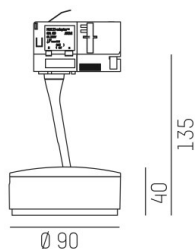

LITIN

540-0611019064040

LITIN 2 TRACK SCHIENENSTRAHLER MIT 3-PH ADAPTER aus Aluminium, grau, ähnlich RAL 9006, Dekor schwarz, satiniertes PMMA Opaldiffuser
 Ausstrahlwinkel 105°, Lichtaustritt direkt, drehbar 350°, schwenkbar 90°, Dimmbarkeit: nicht dimmbar, Adapter/Baldachin grau, IP20,

SKIZZE

TECHNISCHE DETAILS

Systemleistung [W]	10
Leuchtmittel	LED
Lichtstrom [lm]	570
Lichtfarbe [K]	3000K
CRI	>90
Optik	PMMA Opaldiffuser
Designer	INHOUSE
Dimmbarkeit	nicht dimmbar
Lichtaustritt	direkt
Ausstrahlwinkel [°]	105°
Spannung [V]	220-240V 50/60Hz
Material	Aluminium
Länge [mm]	102,2
Höhe [mm]	135
Durchmesser [mm]	90
Schutzart [IP]	IP20
Schutzklasse	Schutzklasse II
Nettogewicht [kg]	0,85
Farbe Leuchte	grau
RAL	9006
Farbe Adapter/Baldachin	grau
Farbe Dekor	schwarz
EAN-Nummer	9010506920352
Lebensdauer [h]	30 000
Energieeffizienzkl.	G

LICHTVERTEILUNGSKURVE

Die Werte sind Bemessungswerte. Leistung und Lichtstrom unterliegen initial einer Toleranz von +/- 10%.
 Toleranz der Farbtemperatur: +/- 150 K. Die Werte gelten wenn nicht anders angegeben für eine Umgebungstemperatur von 25°C.