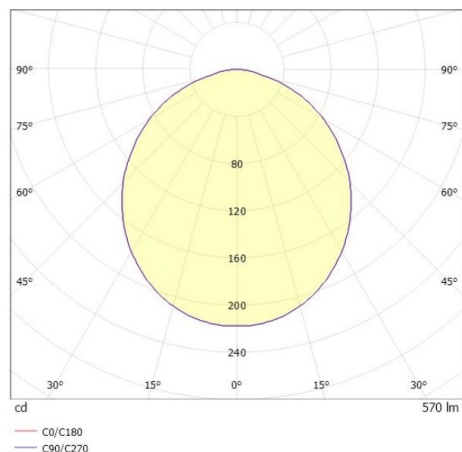

LITIN

540-0611019064040

LITIN 2 TRACK SCHIENENSTRAHLER MIT 3-PH ADAPTER aus Aluminium, grau, ähnlich RAL 9006, Dekor schwarz, satiniertes PMMA Opaldiffuser
 Ausstrahlwinkel 105°, Lichtaustritt direkt, drehbar 350°, schwenkbar 90°, Dimmbarkeit: nicht dimmbar, Adapter/Baldachin grau, IP20,

SKIZZE

TECHNISCHE DETAILS

Systemleistung [W]	10
Leuchtmittel	LED
Lichtstrom [lm]	570
Lichtfarbe [K]	3000K
CRI	>90
Optik	PMMA Opaldiffuser
Designer	INHOUSE
Dimmbarkeit	nicht dimmbar
Lichtaustritt	direkt
Ausstrahlwinkel [°]	105°
Spannung [V]	220-240V 50/60Hz
Material	Aluminium
Länge [mm]	102,2
Höhe [mm]	135
Durchmesser [mm]	90
Schutzart [IP]	IP20
Schutzklasse	Schutzklasse II
Nettogewicht [kg]	0,85
Farbe Leuchte	grau
RAL	9006
Farbe Adapter/Baldachin	grau
Farbe Dekor	schwarz
EAN-Nummer	9010506920352
Lebensdauer [h]	30 000
Energieeffizienzkl.	G

LICHTVERTEILUNGSKURVE

Die Werte sind Bemessungswerte. Leistung und Lichtstrom unterliegen initial einer Toleranz von +/- 10%.
 Toleranz der Farbtemperatur: +/- 150 K. Die Werte gelten wenn nicht anders angegeben für eine Umgebungstemperatur von 25°C.