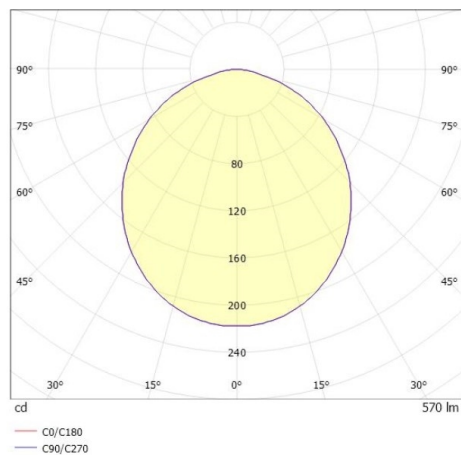

LITIN

540-06110191b4040

LITIN 2 TRACK SCHIENENSTRAHLER MIT 3-PH ADAPTER aus Aluminium, grau, ähnlich RAL 9006, Dekor kupfer, satinierter PMMA Opaldiffuser  
 Ausstrahlwinkel 105°, Lichtaustritt direkt, drehbar 350°, schwenkbar 90°, Dimmbarkeit: nicht dimmbar, Adapter/Baldachin grau, IP20,

SKIZZE

TECHNISCHE DETAILS

Systemleistung [W]	10
Leuchtmittel	LED
Lichtstrom [lm]	570
Lichtfarbe [K]	3000K
CRI	>90
Optik	PMMA Opaldiffuser
Designer	INHOUSE
Dimmbarkeit	nicht dimmbar
Lichtaustritt	direkt
Ausstrahlwinkel [°]	105°
Spannung [V]	220-240V 50/60Hz
Material	Aluminium
Länge [mm]	102,2
Höhe [mm]	135
Durchmesser [mm]	90
Schutzart [IP]	IP20
Schutzklasse	Schutzklasse II
Nettogewicht [kg]	0,85
Farbe Leuchte	grau
RAL	9006
Farbe Adapter/Baldachin	grau
Farbe Dekor	kupfer
EAN-Nummer	9010506920406
Lebensdauer [h]	30 000
Energieeffizienzkl.	G

LICHTVERTEILUNGSKURVE

Die Werte sind Bemessungswerte. Leistung und Lichtstrom unterliegen initial einer Toleranz von +/- 10%.  
 Toleranz der Farbtemperatur: +/- 150 K. Die Werte gelten wenn nicht anders angegeben für eine Umgebungstemperatur von 25°C.