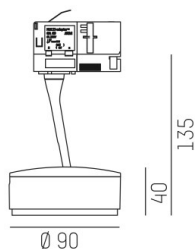

LITIN

540-06110191d4040

LITIN 2 TRACK SCHIENENSTRAHLER MIT 3-PH ADAPTER aus Aluminium, grau, ähnlich RAL 9006, Dekor gold,satinierter PMMA Opaldiffuser
 Ausstrahlwinkel 105°, Lichtaustritt direkt, drehbar 350°, schwenkbar 90°, Dimmbarkeit: nicht dimmbar, Adapter/Baldachin grau, IP20,

SKIZZE

TECHNISCHE DETAILS

Systemleistung [W]	10
Leuchtmittel	LED
Lichtstrom [lm]	570
Lichtfarbe [K]	3000K
CRI	>90
Optik	PMMA Opaldiffuser
Designer	INHOUSE
Dimmbarkeit	nicht dimmbar
Lichtaustritt	direkt
Ausstrahlwinkel [°]	105°
Spannung [V]	220-240V 50/60Hz
Material	Aluminium
Länge [mm]	102,2
Höhe [mm]	135
Durchmesser [mm]	90
Schutzart [IP]	IP20
Schutzklasse	Schutzklasse II
Nettogewicht [kg]	0,85
Farbe Leuchte	grau
RAL	9006
Farbe Adapter/Baldachin	grau
Farbe Dekor	gold
EAN-Nummer	9010506983012
Lebensdauer [h]	30 000
Energieeffizienzkl.	G

LICHTVERTEILUNGSKURVE

Die Werte sind Bemessungswerte. Leistung und Lichtstrom unterliegen initial einer Toleranz von +/- 10%.
 Toleranz der Farbtemperatur: +/- 150 K. Die Werte gelten wenn nicht anders angegeben für eine Umgebungstemperatur von 25°C.