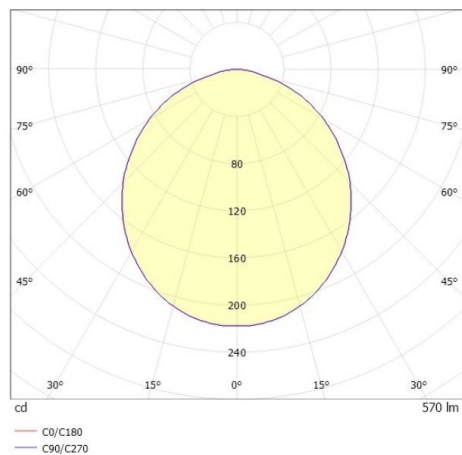

LITIN

540-06110191d4040

LITIN 2 TRACK SCHIENENSTRAHLER MIT 3-PH ADAPTER aus Aluminium, grau, ähnlich RAL 9006, Dekor gold,satinierter PMMA Opaldiffuser
 Ausstrahlwinkel 105°, Lichtaustritt direkt, drehbar 350°, schwenkbar 90°, Dimmbarkeit: nicht dimmbar, Adapter/Baldachin grau, IP20,

SKIZZE

TECHNISCHE DETAILS

Systemleistung [W]	10
Leuchtmittel	LED
Lichtstrom [lm]	570
Lichtfarbe [K]	3000K
CRI	>90
Optik	PMMA Opaldiffuser
Designer	INHOUSE
Dimmbarkeit	nicht dimmbar
Lichtaustritt	direkt
Ausstrahlwinkel [°]	105°
Spannung [V]	220-240V 50/60Hz
Material	Aluminium
Länge [mm]	102,2
Höhe [mm]	135
Durchmesser [mm]	90
Schutzart [IP]	IP20
Schutzklasse	Schutzklasse II
Nettogewicht [kg]	0,85
Farbe Leuchte	grau
RAL	9006
Farbe Adapter/Baldachin	grau
Farbe Dekor	gold
EAN-Nummer	9010506983012
Lebensdauer [h]	30 000
Energieeffizienzkl.	G

LICHTVERTEILUNGSKURVE

Die Werte sind Bemessungswerte. Leistung und Lichtstrom unterliegen initial einer Toleranz von +/- 10%.
 Toleranz der Farbtemperatur: +/- 150 K. Die Werte gelten wenn nicht anders angegeben für eine Umgebungstemperatur von 25°C.