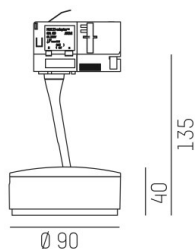

LITIN

540-0612214054040

LITIN 2 TRACK SCHIENENSTRAHLER MIT 3-PH ADAPTER aus Aluminium, grau, ähnlich RAL 9006, Dekor weiß, hochwertige Kunststofflinse
 Ausstrahlwinkel 24°, Lichtaustritt direkt, drehbar 350°, schwenkbar 90°, Dimmbarkeit: nicht dimmbar, Adapter/Baldachin grau, IP20,

SKIZZE

TECHNISCHE DETAILS

Systemleistung [W]	10
Leuchtmittel	LED
Lichtstrom [lm]	840
Lichtfarbe [K]	4000K
CRI	>90
Optik	hochwertige Kunststofflinse
Designer	INHOUSE
Dimmbarkeit	nicht dimmbar
Lichtaustritt	direkt
Ausstrahlwinkel [°]	24°
Spannung [V]	220-240V 50/60Hz
Material	Aluminium
Länge [mm]	101,7
Höhe [mm]	135
Durchmesser [mm]	90
Schutzart [IP]	IP20
Schutzklasse	Schutzklasse II
Nettogewicht [kg]	1,24
Farbe Leuchte	grau
RAL	9006
Farbe Adapter/Baldachin	grau
Farbe Dekor	weiß
EAN-Nummer	9010506920871
Lebensdauer [h]	30 000
Energieeffizienzkl.	G

LICHTVERTEILUNGSKURVE

Die Werte sind Bemessungswerte. Leistung und Lichtstrom unterliegen initial einer Toleranz von +/- 10%.
 Toleranz der Farbtemperatur: +/- 150 K. Die Werte gelten wenn nicht anders angegeben für eine Umgebungstemperatur von 25°C.