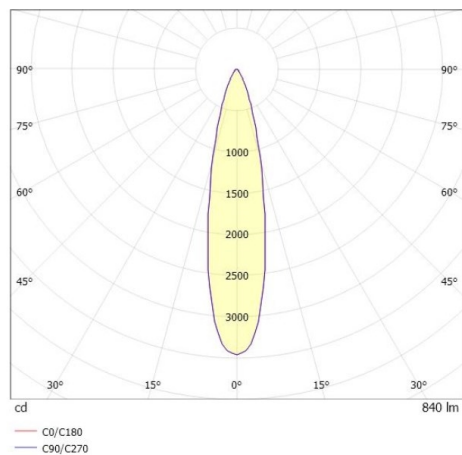

LITIN

540-0612214054040

LITIN 2 TRACK SCHIENENSTRAHLER MIT 3-PH ADAPTER aus Aluminium, grau, ähnlich RAL 9006, Dekor weiß, hochwertige Kunststofflinse
 Ausstrahlwinkel 24°, Lichtaustritt direkt, drehbar 350°, schwenkbar 90°, Dimmbarkeit: nicht dimmbar, Adapter/Baldachin grau, IP20,

SKIZZE

TECHNISCHE DETAILS

Systemleistung [W]	10
Leuchtmittel	LED
Lichtstrom [lm]	840
Lichtfarbe [K]	4000K
CRI	>90
Optik	hochwertige Kunststofflinse
Designer	INHOUSE
Dimmbarkeit	nicht dimmbar
Lichtaustritt	direkt
Ausstrahlwinkel [°]	24°
Spannung [V]	220-240V 50/60Hz
Material	Aluminium
Länge [mm]	101,7
Höhe [mm]	135
Durchmesser [mm]	90
Schutzart [IP]	IP20
Schutzklasse	Schutzklasse II
Nettogewicht [kg]	1,24
Farbe Leuchte	grau
RAL	9006
Farbe Adapter/Baldachin	grau
Farbe Dekor	weiß
EAN-Nummer	9010506920871
Lebensdauer [h]	30 000
Energieeffizienzkl.	G

LICHTVERTEILUNGSKURVE

Die Werte sind Bemessungswerte. Leistung und Lichtstrom unterliegen initial einer Toleranz von +/- 10%.
 Toleranz der Farbtemperatur: +/- 150 K. Die Werte gelten wenn nicht anders angegeben für eine Umgebungstemperatur von 25°C.