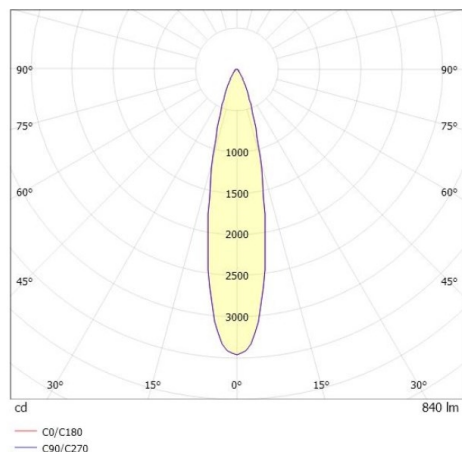

## LITIN

540-0612214054040

LITIN 2 TRACK SPOT POUR RAIL AVEC ADAPTATEUR 3 PHASES en aluminium, gris, RAL 9006, décor blanc, lentille en plastique de haute qualité angle de rayonnement 24°, émission direct, rotatif sur 350°, pivotant sur 90°, gradation: non dimmable, adaptateur/patère gris, IP20

## ILLUSTRATION

## DONNÉES TECHNIQUES

Puissance système [W]	10
Source lumineuse	LED
Flux lumineux [lm]	840
Température de couleur [K]	4000K
IRC	>90
Optique	lentille en plastique de haute qualité
Gradation	non dimmable
Emission de lumière	direct
Angle de rayonnement [°]	24°
Tension [V]	220-240V 50/60Hz
Matériel	aluminium
Longueur [mm]	101,7
Hauteur [mm]	135
Diamètre [mm]	90
Indice de protection [IP]	IP20
Classe de protection	classe de protection II
Poids net [kg]	1,24
Couleur luminaire	gris
RAL	9006
Couleur adaptateur/patère	gris
Couleur éléments décoratifs	blanc
N° EAN	9010506920871
Durée de vie [h]	30 000
Cl. d'efficacité énergétique	G

## COURBE PHOTOMÉTRIQUE

Les valeurs indiquées sont des valeurs assignées. La puissance et le flux lumineux sous soumis à une tolérance d'environ 10 %. Tolérance de la température de couleur : +/- 150 K. Sauf indication contraire, les valeurs s'appliquent à une température ambiante de 25 °C.