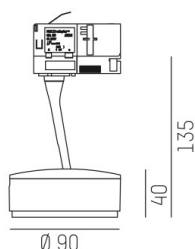

## LITIN

540-0612214054040

LITIN 2 TRACK SPOT POUR RAIL AVEC ADAPTATEUR 3 PHASES en aluminium, gris, RAL 9006, décor blanc, lentille en plastique de haute qualité angle de rayonnement 24°, émission direct, rotatif sur 350°, pivotant sur 90°, gradation: non dimmable, adaptateur/patère gris, IP20

## DONNÉES TECHNIQUES

Puissance système [W]	10
Source lumineuse	LED
Flux lumineux [lm]	840
Température de couleur [K]	4000K
IRC	>90
Optique	lentille en plastique de haute qualité
Gradation	non dimmable
Emission de lumière	direct
Angle de rayonnement [°]	24°
Tension [V]	220-240V 50/60Hz
Matériel	aluminium
Longueur [mm]	101,7
Hauteur [mm]	135
Diamètre [mm]	90
Indice de protection [IP]	IP20
Classe de protection	classe de protection II
Poids net [kg]	1,24
Couleur luminaire	gris
RAL	9006
Couleur adaptateur/patère	gris
Couleur éléments décoratifs	blanc
N° EAN	9010506920871
Durée de vie [h]	30 000
Cl. d'efficacité énergétique	G

## COURBE PHOTOMÉTRIQUE

Les valeurs indiquées sont des valeurs assignées. La puissance et le flux lumineux sous soumis à une tolérance d'environ 10 %. Tolérance de la température de couleur : +/- 150 K. Sauf indication contraire, les valeurs s'appliquent à une température ambiante de 25 °C.