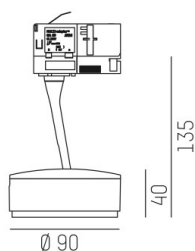

LITIN

540-06122141d4040

LITIN 2 TRACK SPOT POUR RAIL AVEC ADAPTATEUR 3 PHASES en aluminium, gris, RAL 9006, décor or, lentille en plastique de haute qualité angle de rayonnement 24°, émission direct, rotatif sur 350°, pivotant sur 90°, gradation: non dimmable, adaptateur/patère gris, IP20

ILLUSTRATION

DONNÉES TECHNIQUES

Puissance système [W]	10
Source lumineuse	LED
Flux lumineux [lm]	840
Température de couleur [K]	4000K
IRC	>90
Optique	lentille en plastique de haute qualité
Gradation	non dimmable
Emission de lumière	direct
Angle de rayonnement [°]	24°
Tension [V]	220-240V 50/60Hz
Matériel	aluminium
Longueur [mm]	101,7
Hauteur [mm]	135
Diamètre [mm]	90
Indice de protection [IP]	IP20
Classe de protection	classe de protection II
Poids net [kg]	1,24
Couleur luminaire	gris
RAL	9006
Couleur adaptateur/patère	gris
Couleur éléments décoratifs	or
N° EAN	9010506920932
Durée de vie [h]	30 000
Cl. d'efficacité énergétique	G

COURBE PHOTOMÉTRIQUE

Les valeurs indiquées sont des valeurs assignées. La puissance et le flux lumineux sous soumis à une tolérance d'environ 10 %. Tolérance de la température de couleur : +/- 150 K. Sauf indication contraire, les valeurs s'appliquent à une température ambiante de 25 °C.