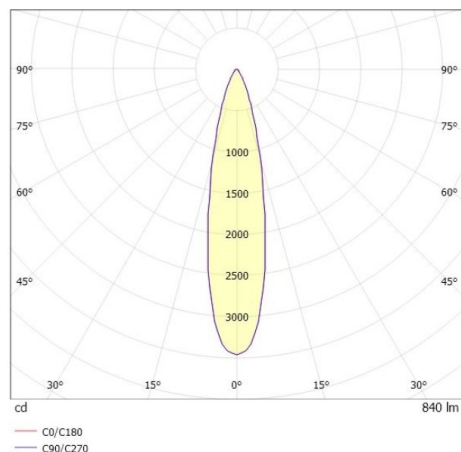

LITIN

540-06122141d4040

LITIN 2 TRACK SPOT POUR RAIL AVEC ADAPTATEUR 3 PHASES en aluminium, gris, RAL 9006, décor or, lentille en plastique de haute qualité angle de rayonnement 24°, émission direct, rotatif sur 350°, pivotant sur 90°, gradation: non dimmable, adaptateur/patère gris, IP20

ILLUSTRATION

DONNÉES TECHNIQUES

Puissance système [W]	10
Source lumineuse	LED
Flux lumineux [lm]	840
Température de couleur [K]	4000K
IRC	>90
Optique	lentille en plastique de haute qualité
Gradation	non dimmable
Emission de lumière	direct
Angle de rayonnement [°]	24°
Tension [V]	220-240V 50/60Hz
Matériel	aluminium
Longueur [mm]	101,7
Hauteur [mm]	135
Diamètre [mm]	90
Indice de protection [IP]	IP20
Classe de protection	classe de protection II
Poids net [kg]	1,24
Couleur luminaire	gris
RAL	9006
Couleur adaptateur/patère	gris
Couleur éléments décoratifs	or
N° EAN	9010506920932
Durée de vie [h]	30 000
Cl. d'efficacité énergétique	G

COURBE PHOTOMÉTRIQUE

Les valeurs indiquées sont des valeurs assignées. La puissance et le flux lumineux sous soumis à une tolérance d'environ 10 %. Tolérance de la température de couleur : +/- 150 K. Sauf indication contraire, les valeurs s'appliquent à une température ambiante de 25 °C.