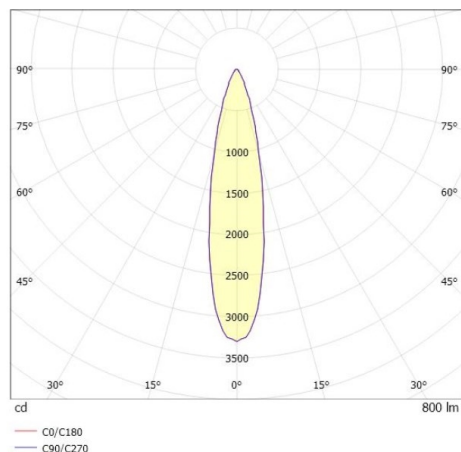

LITIN

540-06122191d4040

LITIN 2 TRACK SPOT POUR RAIL AVEC ADAPTATEUR 3 PHASES en aluminium, gris, RAL 9006, décor or, lentille en plastique de haute qualité angle de rayonnement 24°, émission direct, rotatif sur 350°, pivotant sur 90°, gradation: non dimmable, adaptateur/patère gris, IP20

ILLUSTRATION

DONNÉES TECHNIQUES

Puissance système [W]	10
Source lumineuse	LED
Flux lumineux [lm]	800
Température de couleur [K]	3000K
IRC	>90
Optique	lentille en plastique de haute qualité
Gradation	non dimmable
Emission de lumière	direct
Angle de rayonnement [°]	24°
Tension [V]	220-240V 50/60Hz
Matériel	aluminium
Longueur [mm]	101,7
Hauteur [mm]	135
Diamètre [mm]	90
Indice de protection [IP]	IP20
Classe de protection	classe de protection II
Poids net [kg]	1,24
Couleur luminaire	gris
RAL	9006
Couleur adaptateur/patère	gris
Couleur éléments décoratifs	or
N° EAN	9010506920734
Durée de vie [h]	30 000
Cl. d'efficacité énergétique	G

COURBE PHOTOMÉTRIQUE

Les valeurs indiquées sont des valeurs assignées. La puissance et le flux lumineux sous soumis à une tolérance d'environ 10 %. Tolérance de la température de couleur : +/- 150 K. Sauf indication contraire, les valeurs s'appliquent à une température ambiante de 25 °C.