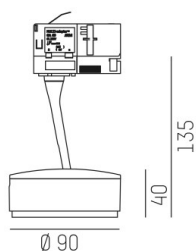

LITIN

540-06122191d4040

LITIN 2 TRACK SPOT POUR RAIL AVEC ADAPTATEUR 3 PHASES en aluminium, gris, RAL 9006, décor or, lentille en plastique de haute qualité angle de rayonnement 24°, émission direct, rotatif sur 350°, pivotant sur 90°, gradation: non dimmable, adaptateur/patère gris, IP20

ILLUSTRATION

DONNÉES TECHNIQUES

Puissance système [W]	10
Source lumineuse	LED
Flux lumineux [lm]	800
Température de couleur [K]	3000K
IRC	>90
Optique	lentille en plastique de haute qualité
Gradation	non dimmable
Emission de lumière	direct
Angle de rayonnement [°]	24°
Tension [V]	220-240V 50/60Hz
Matériel	aluminium
Longueur [mm]	101,7
Hauteur [mm]	135
Diamètre [mm]	90
Indice de protection [IP]	IP20
Classe de protection	classe de protection II
Poids net [kg]	1,24
Couleur luminaire	gris
RAL	9006
Couleur adaptateur/patère	gris
Couleur éléments décoratifs	or
N° EAN	9010506920734
Durée de vie [h]	30 000
Cl. d'efficacité énergétique	G

COURBE PHOTOMÉTRIQUE

Les valeurs indiquées sont des valeurs assignées. La puissance et le flux lumineux sous soumis à une tolérance d'environ 10 %. Tolérance de la température de couleur : +/- 150 K. Sauf indication contraire, les valeurs s'appliquent à une température ambiante de 25 °C.