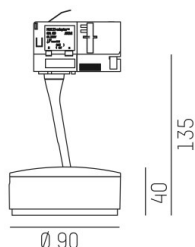

LITIN

540-0612313054040

LITIN 2 TRACK SCHIENENSTRAHLER MIT 3-PH ADAPTER aus Aluminium, grau, ähnlich RAL 9006, Dekor weiß, hochwertige Kunststofflinse  
 Ausstrahlwinkel 40°, Lichtaustritt direkt, drehbar 350°, schwenkbar 90°, Dimmbarkeit: nicht dimmbar, Adapter/Baldachin grau, IP20,

SKIZZE

TECHNISCHE DETAILS

Systemleistung [W]	10
Leuchtmittel	LED
Lichtstrom [lm]	720
Lichtfarbe [K]	2700K
CRI	>90
Optik	hochwertige Kunststofflinse
Designer	INHOUSE
Dimmbarkeit	nicht dimmbar
Lichtaustritt	direkt
Ausstrahlwinkel [°]	40°
Spannung [V]	220-240V 50/60Hz
Material	Aluminium
Länge [mm]	101,7
Höhe [mm]	135
Durchmesser [mm]	90
Schutzart [IP]	IP20
Schutzklasse	Schutzklasse II
Nettogewicht [kg]	1,24
Farbe Leuchte	grau
RAL	9006
Farbe Adapter/Baldachin	grau
Farbe Dekor	weiß
EAN-Nummer	9010506921113
Lebensdauer [h]	30 000
Energieeffizienzkl.	G

LICHTVERTEILUNGSKURVE

Die Werte sind Bemessungswerte. Leistung und Lichtstrom unterliegen initial einer Toleranz von +/- 10%.  
 Toleranz der Farbtemperatur: +/- 150 K. Die Werte gelten wenn nicht anders angegeben für eine Umgebungstemperatur von 25°C.