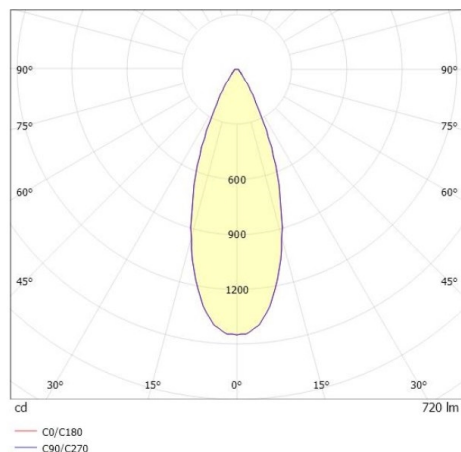

LITIN

540-0612313054040

LITIN 2 TRACK SCHIENENSTRAHLER MIT 3-PH ADAPTER aus Aluminium, grau, ähnlich RAL 9006, Dekor weiß, hochwertige Kunststofflinse  
 Ausstrahlwinkel 40°, Lichtaustritt direkt, drehbar 350°, schwenkbar 90°, Dimmbarkeit: nicht dimmbar, Adapter/Baldachin grau, IP20,

SKIZZE

TECHNISCHE DETAILS

Systemleistung [W]	10
Leuchtmittel	LED
Lichtstrom [lm]	720
Lichtfarbe [K]	2700K
CRI	>90
Optik	hochwertige Kunststofflinse
Designer	INHOUSE
Dimmbarkeit	nicht dimmbar
Lichtaustritt	direkt
Ausstrahlwinkel [°]	40°
Spannung [V]	220-240V 50/60Hz
Material	Aluminium
Länge [mm]	101,7
Höhe [mm]	135
Durchmesser [mm]	90
Schutzart [IP]	IP20
Schutzklasse	Schutzklasse II
Nettogewicht [kg]	1,24
Farbe Leuchte	grau
RAL	9006
Farbe Adapter/Baldachin	grau
Farbe Dekor	weiß
EAN-Nummer	9010506921113
Lebensdauer [h]	30 000
Energieeffizienzkl.	G

LICHTVERTEILUNGSKURVE

Die Werte sind Bemessungswerte. Leistung und Lichtstrom unterliegen initial einer Toleranz von +/- 10%.  
 Toleranz der Farbtemperatur: +/- 150 K. Die Werte gelten wenn nicht anders angegeben für eine Umgebungstemperatur von 25°C.