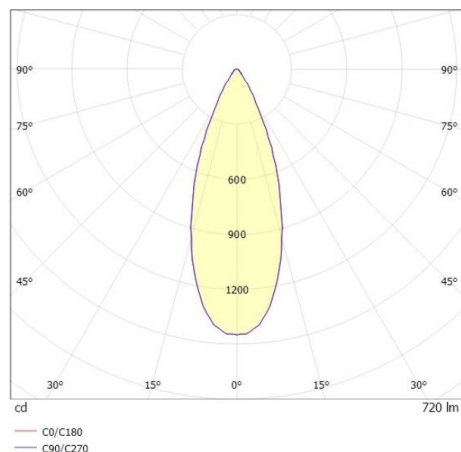

LITIN

540-0612313064040

LITIN 2 TRACK SCHIENENSTRAHLER MIT 3-PH ADAPTER aus Aluminium, grau, ähnlich RAL 9006, Dekor schwarz, hochwertige Kunststofflinse
 Ausstrahlwinkel 40°, Lichtaustritt direkt, drehbar 350°, schwenkbar 90°, Dimmbarkeit: nicht dimmbar, Adapter/Baldachin grau, IP20,

SKIZZE

TECHNISCHE DETAILS

Systemleistung [W]	10
Leuchtmittel	LED
Lichtstrom [lm]	720
Lichtfarbe [K]	2700K
CRI	>90
Optik	hochwertige Kunststofflinse
Designer	INHOUSE
Dimmbarkeit	nicht dimmbar
Lichtaustritt	direkt
Ausstrahlwinkel [°]	40°
Spannung [V]	220-240V 50/60Hz
Material	Aluminium
Länge [mm]	101,7
Höhe [mm]	135
Durchmesser [mm]	90
Schutzart [IP]	IP20
Schutzklasse	Schutzklasse II
Nettogewicht [kg]	1,24
Farbe Leuchte	grau
RAL	9006
Farbe Adapter/Baldachin	grau
Farbe Dekor	schwarz
EAN-Nummer	9010506921144
Lebensdauer [h]	30 000
Energieeffizienzkl.	G

LICHTVERTEILUNGSKURVE

Die Werte sind Bemessungswerte. Leistung und Lichtstrom unterliegen initial einer Toleranz von +/- 10%.
 Toleranz der Farbtemperatur: +/- 150 K. Die Werte gelten wenn nicht anders angegeben für eine Umgebungstemperatur von 25°C.