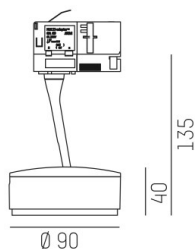

LITIN

540-0612313064040

LITIN 2 TRACK SCHIENENSTRAHLER MIT 3-PH ADAPTER aus Aluminium, grau, ähnlich RAL 9006, Dekor schwarz, hochwertige Kunststofflinse
 Ausstrahlwinkel 40°, Lichtaustritt direkt, drehbar 350°, schwenkbar 90°, Dimmbarkeit: nicht dimmbar, Adapter/Baldachin grau, IP20,

SKIZZE

TECHNISCHE DETAILS

Systemleistung [W]	10
Leuchtmittel	LED
Lichtstrom [lm]	720
Lichtfarbe [K]	2700K
CRI	>90
Optik	hochwertige Kunststofflinse
Designer	INHOUSE
Dimmbarkeit	nicht dimmbar
Lichtaustritt	direkt
Ausstrahlwinkel [°]	40°
Spannung [V]	220-240V 50/60Hz
Material	Aluminium
Länge [mm]	101,7
Höhe [mm]	135
Durchmesser [mm]	90
Schutzart [IP]	IP20
Schutzklasse	Schutzklasse II
Nettogewicht [kg]	1,24
Farbe Leuchte	grau
RAL	9006
Farbe Adapter/Baldachin	grau
Farbe Dekor	schwarz
EAN-Nummer	9010506921144
Lebensdauer [h]	30 000
Energieeffizienzkl.	G

LICHTVERTEILUNGSKURVE

Die Werte sind Bemessungswerte. Leistung und Lichtstrom unterliegen initial einer Toleranz von +/- 10%.
 Toleranz der Farbtemperatur: +/- 150 K. Die Werte gelten wenn nicht anders angegeben für eine Umgebungstemperatur von 25°C.