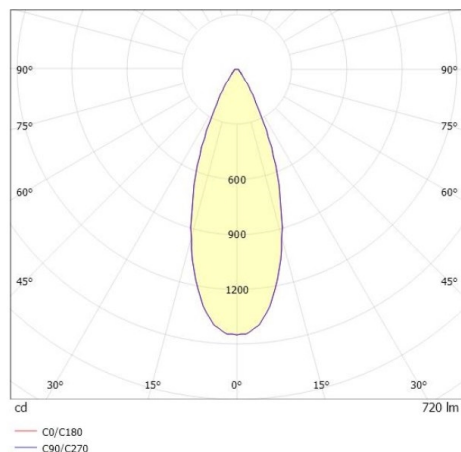

LITIN

540-0612313064040

LITIN 2 TRACK SPOT POUR RAIL AVEC ADAPTATEUR 3 PHASES en aluminium, gris, RAL 9006, décor noir, lentille en plastique de haute qualité angle de rayonnement 40°, émission direct, rotatif sur 350°, pivotant sur 90°, gradation: non dimmable, adaptateur/patère gris, IP20

ILLUSTRATION

DONNÉES TECHNIQUES

Puissance système [W]	10
Source lumineuse	LED
Flux lumineux [lm]	720
Température de couleur [K]	2700K
IRC	>90
Optique	lentille en plastique de haute qualité
Gradation	non dimmable
Emission de lumière	direct
Angle de rayonnement [°]	40°
Tension [V]	220-240V 50/60Hz
Matériel	aluminium
Longueur [mm]	101,7
Hauteur [mm]	135
Diamètre [mm]	90
Indice de protection [IP]	IP20
Classe de protection	classe de protection II
Poids net [kg]	1,24
Couleur luminaire	gris
RAL	9006
Couleur adaptateur/patère	gris
Couleur éléments décoratifs	noir
N° EAN	9010506921144
Durée de vie [h]	30 000
Cl. d'efficacité énergétique	G

COURBE PHOTOMÉTRIQUE

Les valeurs indiquées sont des valeurs assignées. La puissance et le flux lumineux sous soumis à une tolérance d'environ 10 %. Tolérance de la température de couleur : +/- 150 K. Sauf indication contraire, les valeurs s'appliquent à une température ambiante de 25 °C.