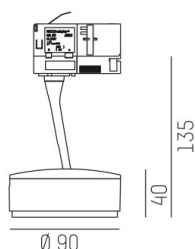

LITIN

540-0612313064040

LITIN 2 TRACK SPOT POUR RAIL AVEC ADAPTATEUR 3 PHASES en aluminium, gris, RAL 9006, décor noir, lentille en plastique de haute qualité angle de rayonnement 40°, émission direct, rotatif sur 350°, pivotant sur 90°, gradation: non dimmable, adaptateur/patère gris, IP20

ILLUSTRATION

DONNÉES TECHNIQUES

Puissance système [W]	10
Source lumineuse	LED
Flux lumineux [lm]	720
Température de couleur [K]	2700K
IRC	>90
Optique	lentille en plastique de haute qualité
Gradation	non dimmable
Emission de lumière	direct
Angle de rayonnement [°]	40°
Tension [V]	220-240V 50/60Hz
Matériel	aluminium
Longueur [mm]	101,7
Hauteur [mm]	135
Diamètre [mm]	90
Indice de protection [IP]	IP20
Classe de protection	classe de protection II
Poids net [kg]	1,24
Couleur luminaire	gris
RAL	9006
Couleur adaptateur/patère	gris
Couleur éléments décoratifs	noir
N° EAN	9010506921144
Durée de vie [h]	30 000
Cl. d'efficacité énergétique	G

COURBE PHOTOMÉTRIQUE

Les valeurs indiquées sont des valeurs assignées. La puissance et le flux lumineux sous soumis à une tolérance d'environ 10 %. Tolérance de la température de couleur : +/- 150 K. Sauf indication contraire, les valeurs s'appliquent à une température ambiante de 25 °C.