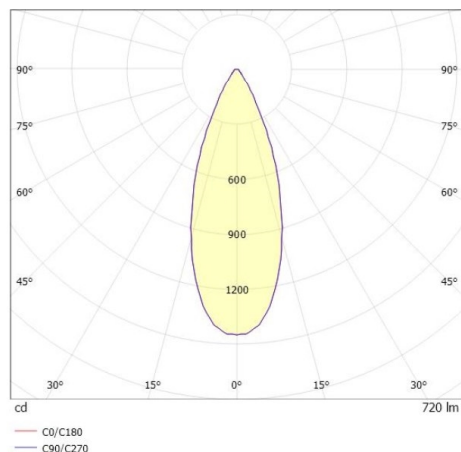

LITIN

540-06123131b4040

LITIN 2 TRACK SCHIENENSTRAHLER MIT 3-PH ADAPTER aus Aluminium, grau, ähnlich RAL 9006, Dekor kupfer, hochwertige Kunststofflinse
 Ausstrahlwinkel 40°, Lichtaustritt direkt, drehbar 350°, schwenkbar 90°, Dimmbarkeit: nicht dimmbar, Adapter/Baldachin grau, IP20,

SKIZZE

TECHNISCHE DETAILS

Systemleistung [W]	10
Leuchtmittel	LED
Lichtstrom [lm]	720
Lichtfarbe [K]	2700K
CRI	>90
Optik	hochwertige Kunststofflinse
Designer	INHOUSE
Dimmbarkeit	nicht dimmbar
Lichtaustritt	direkt
Ausstrahlwinkel [°]	40°
Spannung [V]	220-240V 50/60Hz
Material	Aluminium
Länge [mm]	101,7
Höhe [mm]	135
Durchmesser [mm]	90
Schutzart [IP]	IP20
Schutzklasse	Schutzklasse II
Nettogewicht [kg]	1,24
Farbe Leuchte	grau
RAL	9006
Farbe Adapter/Baldachin	grau
Farbe Dekor	kupfer
EAN-Nummer	9010506921205
Lebensdauer [h]	30 000
Energieeffizienzkl.	G

LICHTVERTEILUNGSKURVE

Die Werte sind Bemessungswerte. Leistung und Lichtstrom unterliegen initial einer Toleranz von +/- 10%.
 Toleranz der Farbtemperatur: +/- 150 K. Die Werte gelten wenn nicht anders angegeben für eine Umgebungstemperatur von 25°C.