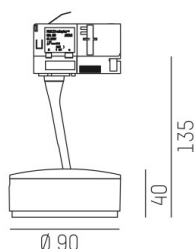

LITIN

540-06123131b4040

LITIN 2 TRACK SCHIENENSTRAHLER MIT 3-PH ADAPTER aus Aluminium, grau, ähnlich RAL 9006, Dekor kupfer, hochwertige Kunststofflinse
 Ausstrahlwinkel 40°, Lichtaustritt direkt, drehbar 350°, schwenkbar 90°, Dimmbarkeit: nicht dimmbar, Adapter/Baldachin grau, IP20,

SKIZZE

TECHNISCHE DETAILS

Systemleistung [W]	10
Leuchtmittel	LED
Lichtstrom [lm]	720
Lichtfarbe [K]	2700K
CRI	>90
Optik	hochwertige Kunststofflinse
Designer	INHOUSE
Dimmbarkeit	nicht dimmbar
Lichtaustritt	direkt
Ausstrahlwinkel [°]	40°
Spannung [V]	220-240V 50/60Hz
Material	Aluminium
Länge [mm]	101,7
Höhe [mm]	135
Durchmesser [mm]	90
Schutzart [IP]	IP20
Schutzklasse	Schutzklasse II
Nettogewicht [kg]	1,24
Farbe Leuchte	grau
RAL	9006
Farbe Adapter/Baldachin	grau
Farbe Dekor	kupfer
EAN-Nummer	9010506921205
Lebensdauer [h]	30 000
Energieeffizienzkl.	G

LICHTVERTEILUNGSKURVE

Die Werte sind Bemessungswerte. Leistung und Lichtstrom unterliegen initial einer Toleranz von +/- 10%.
 Toleranz der Farbtemperatur: +/- 150 K. Die Werte gelten wenn nicht anders angegeben für eine Umgebungstemperatur von 25°C.