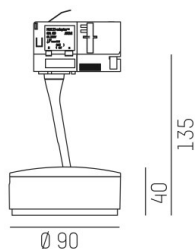

LITIN

540-06123131d4040

LITIN 2 TRACK SCHIENENSTRAHLER MIT 3-PH ADAPTER aus Aluminium, grau, ähnlich RAL 9006, Dekor gold, hochwertige Kunststofflinse Ausstrahlwinkel 40°, Lichtaustritt direkt, drehbar 350°, schwenkbar 90°, Dimmbarkeit: nicht dimmbar, Adapter/Baldachin grau, IP20,

SKIZZE

TECHNISCHE DETAILS

Systemleistung [W]	10
Leuchtmittel	LED
Lichtstrom [lm]	720
Lichtfarbe [K]	2700K
CRI	>90
Optik	hochwertige Kunststofflinse
Designer	INHOUSE
Dimmbarkeit	nicht dimmbar
Lichtaustritt	direkt
Ausstrahlwinkel [°]	40°
Spannung [V]	220-240V 50/60Hz
Material	Aluminium
Länge [mm]	101,7
Höhe [mm]	135
Durchmesser [mm]	90
Schutzart [IP]	IP20
Schutzklasse	Schutzklasse II
Nettogewicht [kg]	1,24
Farbe Leuchte	grau
RAL	9006
Farbe Adapter/Baldachin	grau
Farbe Dekor	gold
EAN-Nummer	9010506921175
Lebensdauer [h]	30 000
Energieeffizienzkl.	G

LICHTVERTEILUNGSKURVE

Die Werte sind Bemessungswerte. Leistung und Lichtstrom unterliegen initial einer Toleranz von +/- 10%. Toleranz der Farbtemperatur: +/- 150 K. Die Werte gelten wenn nicht anders angegeben für eine Umgebungstemperatur von 25°C.