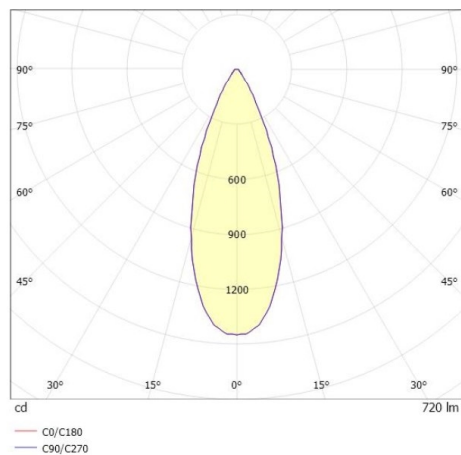

LITIN

540-06123131d4040

LITIN 2 TRACK SCHIENENSTRAHLER MIT 3-PH ADAPTER aus Aluminium, grau, ähnlich RAL 9006, Dekor gold, hochwertige Kunststofflinse Ausstrahlwinkel 40°, Lichtaustritt direkt, drehbar 350°, schwenkbar 90°, Dimmbarkeit: nicht dimmbar, Adapter/Baldachin grau, IP20,

SKIZZE

TECHNISCHE DETAILS

Systemleistung [W]	10
Leuchtmittel	LED
Lichtstrom [lm]	720
Lichtfarbe [K]	2700K
CRI	>90
Optik	hochwertige Kunststofflinse
Designer	INHOUSE
Dimmbarkeit	nicht dimmbar
Lichtaustritt	direkt
Ausstrahlwinkel [°]	40°
Spannung [V]	220-240V 50/60Hz
Material	Aluminium
Länge [mm]	101,7
Höhe [mm]	135
Durchmesser [mm]	90
Schutzart [IP]	IP20
Schutzklasse	Schutzklasse II
Nettogewicht [kg]	1,24
Farbe Leuchte	grau
RAL	9006
Farbe Adapter/Baldachin	grau
Farbe Dekor	gold
EAN-Nummer	9010506921175
Lebensdauer [h]	30 000
Energieeffizienzkl.	G

LICHTVERTEILUNGSKURVE

Die Werte sind Bemessungswerte. Leistung und Lichtstrom unterliegen initial einer Toleranz von +/- 10%. Toleranz der Farbtemperatur: +/- 150 K. Die Werte gelten wenn nicht anders angegeben für eine Umgebungstemperatur von 25°C.