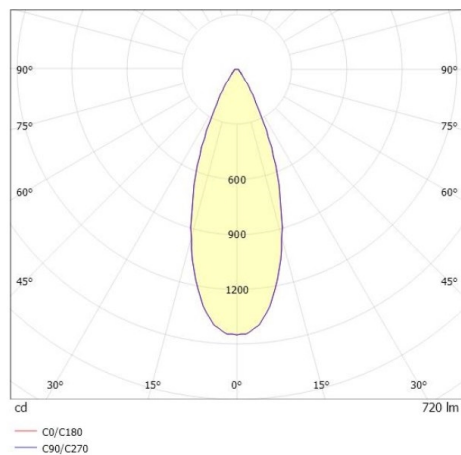

LITIN

540-06123131d4040

LITIN 2 TRACK SPOT POUR RAIL AVEC ADAPTATEUR 3 PHASES en aluminium, gris, RAL 9006, décor or, lentille en plastique de haute qualité angle de rayonnement 40°, émission direct, rotatif sur 350°, pivotant sur 90°, gradation: non dimmable, adaptateur/patère gris, IP20

ILLUSTRATION

COURBE PHOTOMÉTRIQUE

DONNÉES TECHNIQUES

Puissance système [W]	10
Source lumineuse	LED
Flux lumineux [lm]	720
Température de couleur [K]	2700K
IRC	>90
Optique	lentille en plastique de haute qualité
Gradation	non dimmable
Emission de lumière	direct
Angle de rayonnement [°]	40°
Tension [V]	220-240V 50/60Hz
Matériel	aluminium
Longueur [mm]	101,7
Hauteur [mm]	135
Diamètre [mm]	90
Indice de protection [IP]	IP20
Classe de protection	classe de protection II
Poids net [kg]	1,24
Couleur luminaire	gris
RAL	9006
Couleur adaptateur/patère	gris
Couleur éléments décoratifs	or
N° EAN	9010506921175
Durée de vie [h]	30 000
Cl. d'efficacité énergétique	G