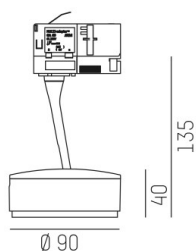

LITIN

540-06123131d4040

LITIN 2 TRACK SPOT POUR RAIL AVEC ADAPTATEUR 3 PHASES en aluminium, gris, RAL 9006, décor or, lentille en plastique de haute qualité angle de rayonnement 40°, émission direct, rotatif sur 350°, pivotant sur 90°, gradation: non dimmable, adaptateur/patère gris, IP20

ILLUSTRATION

COURBE PHOTOMÉTRIQUE

DONNÉES TECHNIQUES

Puissance système [W]	10
Source lumineuse	LED
Flux lumineux [lm]	720
Température de couleur [K]	2700K
IRC	>90
Optique	lentille en plastique de haute qualité
Gradation	non dimmable
Emission de lumière	direct
Angle de rayonnement [°]	40°
Tension [V]	220-240V 50/60Hz
Matériel	aluminium
Longueur [mm]	101,7
Hauteur [mm]	135
Diamètre [mm]	90
Indice de protection [IP]	IP20
Classe de protection	classe de protection II
Poids net [kg]	1,24
Couleur luminaire	gris
RAL	9006
Couleur adaptateur/patère	gris
Couleur éléments décoratifs	or
N° EAN	9010506921175
Durée de vie [h]	30 000
Cl. d'efficacité énergétique	G