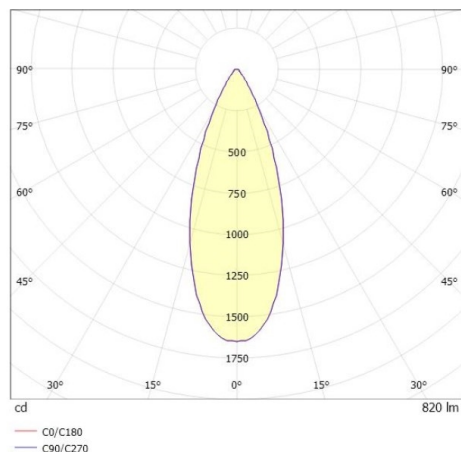

SKIZZE

TECHNISCHE DETAILS

Systemleistung [W]	10
Leuchtmittel	LED
Lichtstrom [lm]	820
Lichtfarbe [K]	4000K
CRI	>90
Optik	hochwertige Kunststofflinse
Designer	INHOUSE
Dimmbarkeit	nicht dimmbar
Lichtaustritt	direkt
Ausstrahlwinkel [°]	40°
Spannung [V]	220-240V 50/60Hz
Material	Aluminium

Länge [mm]	101,7
Höhe [mm]	135
Durchmesser [mm]	90
Schutzart [IP]	IP20
Schutzklasse	Schutzklasse II
Nettogewicht [kg]	1,24

Farbe Leuchte	grau
RAL	9006
Farbe Adapter/Baldachin	grau
Farbe Dekor	weiß
EAN-Nummer	9010506921236
Lebensdauer [h]	30 000
Energieeffizienzkl.	G

LICHTVERTEILUNGSKURVE

Die Werte sind Bemessungswerte. Leistung und Lichtstrom unterliegen initial einer Toleranz von +/- 10%.
 Toleranz der Farbtemperatur: +/- 150 K. Die Werte gelten wenn nicht anders angegeben für eine Umgebungstemperatur von 25°C.