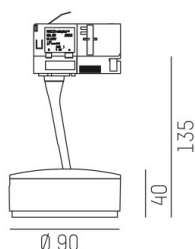

LITIN

540-0612314054040

LITIN 2 TRACK SCHIENENSTRAHLER MIT 3-PH ADAPTER aus Aluminium, grau, ähnlich RAL 9006, Dekor weiß, hochwertige Kunststofflinse
 Ausstrahlwinkel 40°, Lichtaustritt direkt, drehbar 350°, schwenkbar 90°, Dimmbarkeit: nicht dimmbar, Adapter/Baldachin grau, IP20,

SKIZZE

TECHNISCHE DETAILS

Systemleistung [W]	10
Leuchtmittel	LED
Lichtstrom [lm]	820
Lichtfarbe [K]	4000K
CRI	>90
Optik	hochwertige Kunststofflinse
Designer	INHOUSE
Dimmbarkeit	nicht dimmbar
Lichtaustritt	direkt
Ausstrahlwinkel [°]	40°
Spannung [V]	220-240V 50/60Hz
Material	Aluminium

Länge [mm]	101,7
Höhe [mm]	135
Durchmesser [mm]	90
Schutzart [IP]	IP20
Schutzklasse	Schutzklasse II
Nettogewicht [kg]	1,24

Farbe Leuchte	grau
RAL	9006
Farbe Adapter/Baldachin	grau
Farbe Dekor	weiß
EAN-Nummer	9010506921236
Lebensdauer [h]	30 000
Energieeffizienzkl.	G