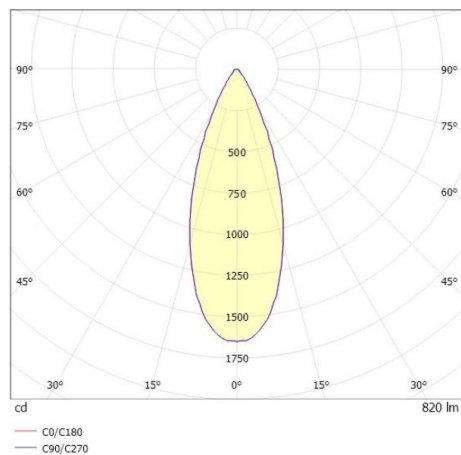

LITIN

540-06123141d4040

LITIN 2 TRACK SPOT POUR RAIL AVEC ADAPTATEUR 3 PHASES en aluminium, gris, RAL 9006, décor or, lentille en plastique de haute qualité angle de rayonnement 40°, émission direct, rotatif sur 350°, pivotant sur 90°, gradation: non dimmable, adaptateur/patère gris, IP20

ILLUSTRATION

COURBE PHOTOMÉTRIQUE

DONNÉES TECHNIQUES

Puissance système [W]	10
Source lumineuse	LED
Flux lumineux [lm]	820
Température de couleur [K]	4000K
IRC	>90
Optique	lentille en plastique de haute qualité
Gradation	non dimmable
Emission de lumière	direct
Angle de rayonnement [°]	40°
Tension [V]	220-240V 50/60Hz
Matériel	aluminium
Longueur [mm]	101,7
Hauteur [mm]	135
Diamètre [mm]	90
Indice de protection [IP]	IP20
Classe de protection	classe de protection II
Poids net [kg]	1,24
Couleur luminaire	gris
RAL	9006
Couleur adaptateur/patère	gris
Couleur éléments décoratifs	or
N° EAN	9010506921298
Durée de vie [h]	30 000
Cl. d'efficacité énergétique	G

Les valeurs indiquées sont des valeurs assignées. La puissance et le flux lumineux sous soumis à une tolérance d'environ 10 %. Tolérance de la température de couleur : +/- 150 K. Sauf indication contraire, les valeurs s'appliquent à une température ambiante de 25 °C.