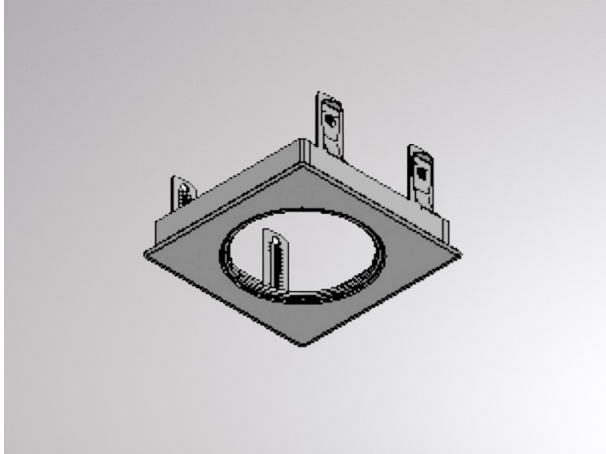

ONLY

544-124

SKIZZE

TECHNISCHE DETAILS

Designer	INHOUSE
Dimmbarkeit	nicht dimmbar
Material	Metall
Länge [mm]	230
Breite [mm]	230
D-Ausschn. [mm]	216x216
Deckenstärke [mm]	1-35
Einbautiefe [mm]	111
Schutzart [IP]	IP20
Nettogewicht [kg]	0,03
Farbe Leuchte	grau
RAL	9006
EAN-Nummer	9008905233739