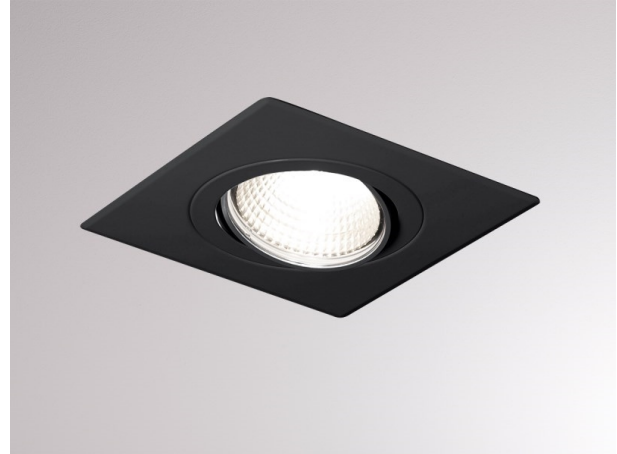

ONLY

544-126

SKIZZE

TECHNISCHE DETAILS

Designer	INHOUSE
Dimmbarkeit	nicht dimmbar
Material	Metall
Länge [mm]	230
Breite [mm]	230
D-Ausschn. [mm]	216x216
Deckenstärke [mm]	1-35
Einbautiefe [mm]	111
Schutzart [IP]	IP20
Nettogewicht [kg]	0,03
Farbe Leuchte	schwarz
RAL	9005
EAN-Nummer	9008905233807