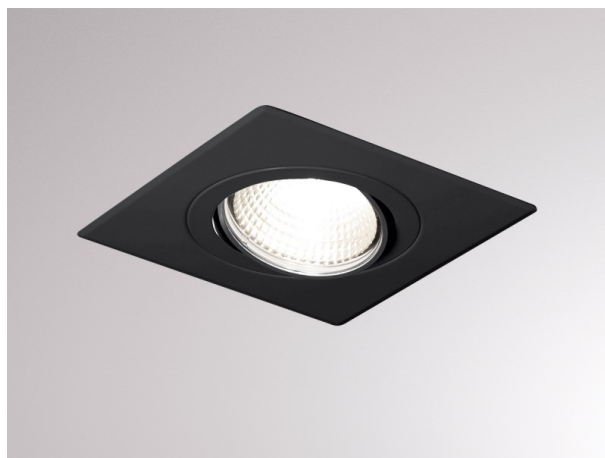

ONLY

544-126

ILLUSTRATION

## DONNÉES TECHNIQUES

Gradation	non dimmable
Matériel	métal
Longueur [mm]	230
Largeur [mm]	230
Découpe plafond [mm]	216x216
Épaisseur de plafond [mm]	1-35
Hauteur d'encastrement [mm]	111
Indice de protection (IP)	IP20
Poids net [kg]	0,03
Couleur luminaire	noir
RAL	9005
N° EAN	9008905233807